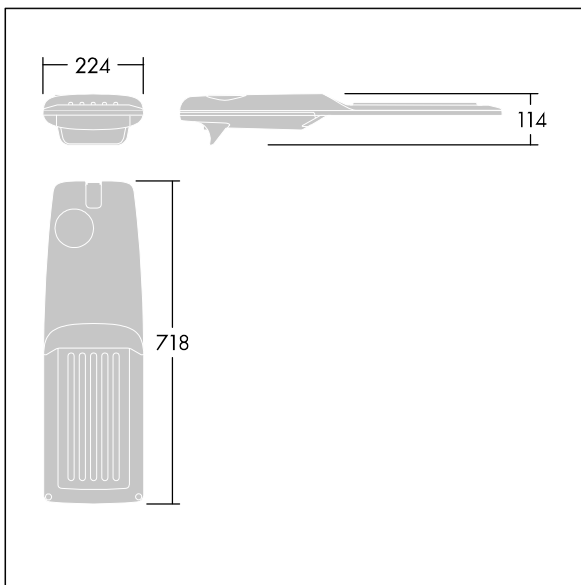

## Isaro Pro

Lanterne d'éclairage routier LED moderne (Medium) avec 48 LED alimentées en 350mA avec une optique Confort pour rue extra large

. Programmable Driver. Classe électrique II, IP66, IK09.  
Corps : aluminium (EN AC-44300) fonderie, thermopoudré gris anthracite 900 sablé texturé. Emmanchement : aluminium (EN AC-44300), fonderie thermopoudré texturé gris anthracite 900 sablé. Fermeture : verre ép. 5 mm.  
Visserie : Acier inox. Livré avec un adaptateur d'emmanchement Ø 60 mm qui convient pour montage top (inclinaison 0°/5°/10°/15°/20°) ou latéral (inclinaison -15°/-10°/-5°/0°/5°/10°/15°). Equipé d'un 50% circuit de réduction de puissance, qui entre en vigueur 3 heures avant et 5 heures après un minuit calculé. Il peut être désactivé à l'installation avec un interrupteur interne facilement accessible. Livré avec LED 4 000 K. Protection contre les surtensions : 10 kV en mode commun single pulse et 8 kV en mode commun multipulse; 6 kV en mode différentiel multipulse. Si un système DALI est connecté: 6 kV en mode mode commun et mode différentiel multipulse.

TLG\_ISRP\_F\_M\_PDB\_ANT.jpg

Dimensions : 718 x 224 x 114 mm  
Puissance du luminaire: 49,5 W  
Flux lumineux du luminaire: 7511 lm  
Efficacité lumineuse du luminaire: 152 lm/W  
Poids : 7,4 kg  
Scx : 0.066 m<sup>2</sup>