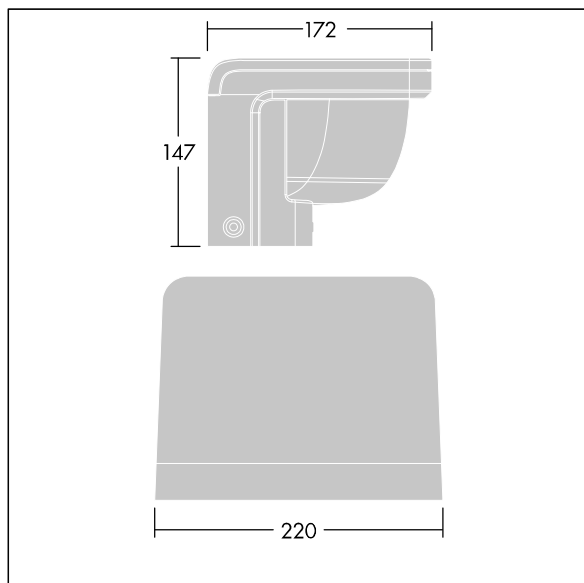

TLG_RAZA_M_L_MWA.wmf

Ce produit contient une source lumineuse de classe d'efficacité énergétique E.

Toutes les valeurs marquées d'un * sont des valeurs nominales. Thorn utilise des composants testés et éprouvés, en provenance des meilleurs fournisseurs. Dans certains cas isolés, il se peut qu'il y ait des pannes de nature technologique au niveau des LED individuels, pendant le cycle de vie nominal du produit. Les normes internationales fixent la tolérance du flux initial et de la charge associée à $\pm 10\%$. Sauf indication contraire, les valeurs sont applicables pour une température ambiante de 25 °C.

Les produits de Thorn Lighting sont perfectionnés en permanence. Nous nous réservons le droit d'apporter des modifications à nos produits sans autres publications.

© Thorn Lighting