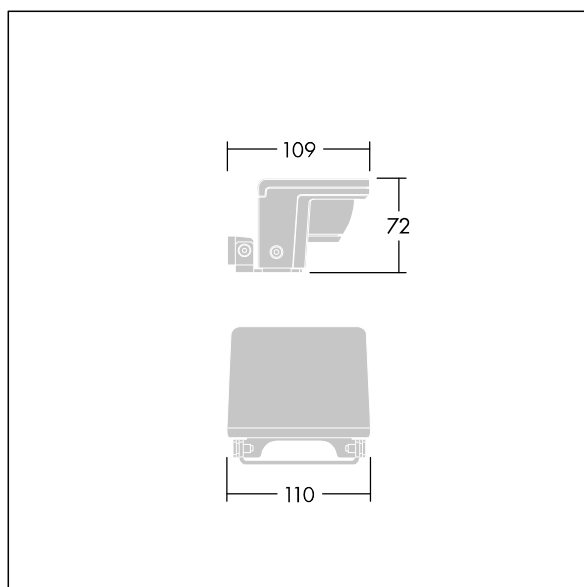

Version Small avec driver déporté pouvant alimenter jusqu'à trois luminaires.

Version pour montage en surface (MSF) avec fourche permettant une inclinaison de $\pm 15^\circ$.

Version pour montage mural (MWA) sans inclinaison.

Protection contre les surtensions 6 kV de série.

Pré-câblé avec 2 m de câble.

Dimensions : 109 x 110 x 72 mm

Puissance du luminaire: 6 W

Flux lumineux du luminaire: 350 lm

Efficacité lumineuse du luminaire: 58 lm/W

Poids : 1,28 kg

TLG_RAZA_F_S_MS_F_PDB.jpg

TLG_RAZA_M_S_MS_F.wmf

Ce produit contient une source lumineuse de classe d'efficacité énergétique F.

Toutes les valeurs marquées d'un * sont des valeurs nominales. Thorn utilise des composants testés et éprouvés, en provenance des meilleurs fournisseurs. Dans certains cas isolés, il se peut qu'il y ait des pannes de nature technologique au niveau des LED individuels, pendant le cycle de vie nominal du produit. Les normes internationales fixent la tolérance du flux initial et de la charge associée à $\pm 10\%$. Sauf indication contraire, les valeurs sont applicables pour une température ambiante de 25 °C.