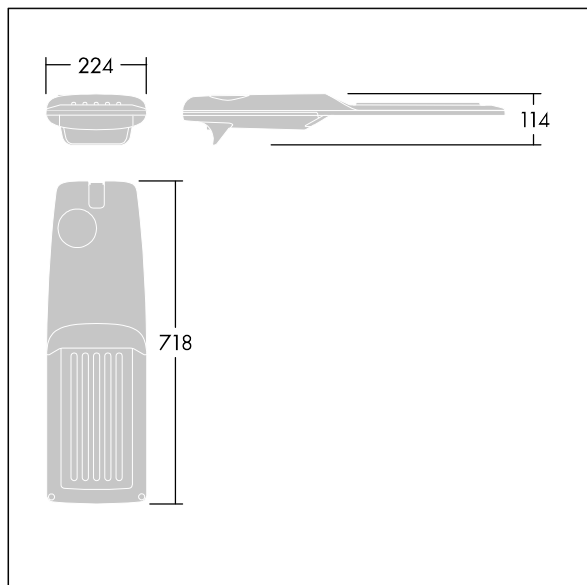

Isaro Pro

THORN

96276043 IP 48L35-740 NR M BS 3550 CL2 M60 ANT

Isaro Pro

Lanterne d'éclairage routier LED moderne (Medium) avec 48 LED alimentées en 350mA avec une optique Route étroite. Programmable Driver. Classe électrique II, IP66, IK09. Corps : aluminium (EN AC-44300) fonderie, thermopoudré gris anthracite 900 sablé texturé. Emmanchement : aluminium (EN AC-44300), fonderie thermopoudré texturé gris anthracite 900 sablé. Fermeture : verre ép. 5 mm. Visserie : Acier inox. Livré avec un adaptateur d'emmanchement Ø 60 mm qui convient pour montage top (inclinaison 0°/5°/10°/15°/20°) ou latéral (inclinaison -15°/-10°/-5°/0°/5°/10°/15°). Equipé d'un 50% circuit de réduction de puissance, qui entre en vigueur 3 heures avant et 5 heures après un minuit calculé. Il peut être désactivé à l'installation avec un interrupteur interne facilement accessible. Livré avec LED 4 000 K. Protection contre les surtensions : 10 kV en mode commun single pulse et 8 kV en mode commun multipulse; 6 kV en mode différentiel multipulse. Si un système DALI est connecté: 6 kV en mode mode commun et mode différentiel multipulse.

TLG_ISRP_F_M_PDB_ANT.jpg

Dimensions : 718 x 224 x 114 mm
Puissance du luminaire: 49,5 W
Flux lumineux du luminaire: 8475 lm
Efficacité lumineuse du luminaire: 171 lm/W
Poids : 7,4 kg
Scx : 0.066 m²

TLG_ISRP_M_LD2.wmf