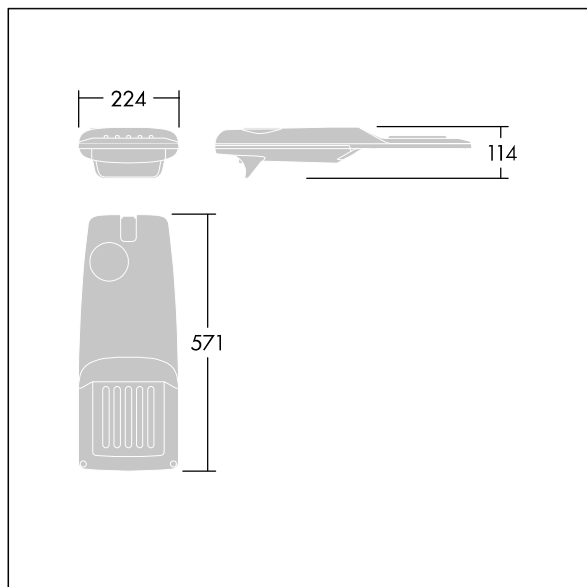

Isaro Pro

Lanterne d'éclairage routier LED moderne (Small) avec 36 LED alimentées en 500mA avec une optique Route étroite. Programmable Driver. Classe électrique II, IP66, IK09.
 Corps : aluminium (EN AC-44300) fonderie, thermopoudré gris anthracite 900 sablé texturé. Emmanchement : aluminium (EN AC-44300), fonderie thermopoudré texturé gris anthracite 900 sablé. Fermeture : verre ép. 5 mm.
 Visserie : Acier inox. Livré avec un adaptateur d'emmanchement Ø 60 mm qui convient pour montage top (inclinaison 0°/5°/10°/15°/20°) ou latéral (inclinaison -15°/-10°/-5°/0°/5°/10°/15°). Equipé d'un 50% circuit de réduction de puissance, qui entre en vigueur 3 heures avant et 5 heures après un minuit calculé. Il peut être désactivé à l'installation avec un interrupteur interne facilement accessible. Livré avec LED 4 000 K. Protection contre les surtensions : 10 kV en mode commun single pulse et 8 kV en mode commun multipulse; 6 kV en mode différentiel multipulse. Si un système DALI est connecté: 6 kV en mode mode commun et mode différentiel multipulse.

TLG_ISRP_F_PDB_ANT.jpg

Dimensions : 571 x 224 x 114 mm
 Puissance du luminaire: 53,7 W
 Flux lumineux du luminaire: 8726 lm
 Efficacité lumineuse du luminaire: 162 lm/W
 Poids : 5,9 kg
 Scx : 0.054 m²

TLG_ISRP_M_LD1.wmf