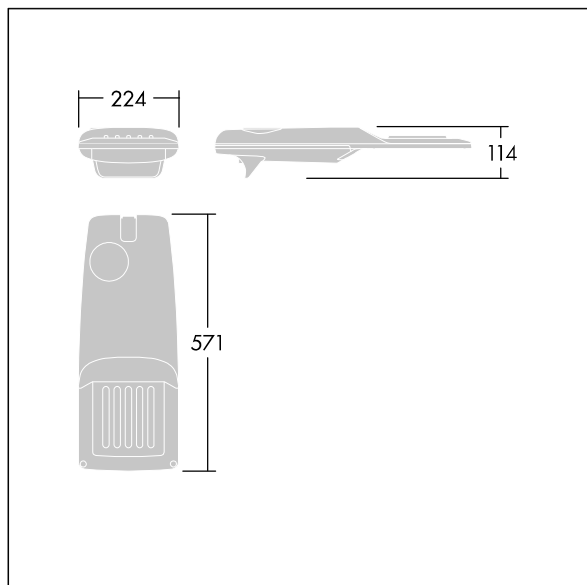

Isaro Pro

Lanterne d'éclairage routier LED moderne (Small) avec 36 LED alimentées en 350mA avec une optique Route étroite. Programmable Driver. Classe électrique II, IP66, IK09.
 Corps : aluminium (EN AC-44300) fonderie, thermopoudré gris anthracite 900 sablé texturé. Emmanchement : aluminium (EN AC-44300), fonderie thermopoudré texturé gris anthracite 900 sablé. Fermeture : verre ép. 5 mm.
 Visserie : Acier inox. Livré avec un adaptateur d'emmanchement Ø 60 mm qui convient pour montage top (inclinaison 0°/5°/10°/15°/20°) ou latéral (inclinaison -15°/-10°/-5°/0°/5°/10°/15°). Equipé d'un 50% circuit de réduction de puissance, qui entre en vigueur 3 heures avant et 5 heures après un minuit calculé. Il peut être désactivé à l'installation avec un interrupteur interne facilement accessible. Livré avec LED 4 000 K. Protection contre les surtensions : 10 kV en mode commun single pulse et 8 kV en mode commun multipulse; 6 kV en mode différentiel multipulse. Si un système DALI est connecté: 6 kV en mode mode commun et mode différentiel multipulse.

TLG_ISRP_F_PDB_ANT.jpg

Dimensions : 571 x 224 x 114 mm
 Puissance du luminaire: 38 W
 Flux lumineux du luminaire: 6356 lm
 Efficacité lumineuse du luminaire: 167 lm/W
 Poids : 5,9 kg
 Scx : 0.054 m²

TLG_ISRP_M_LD1.wmf