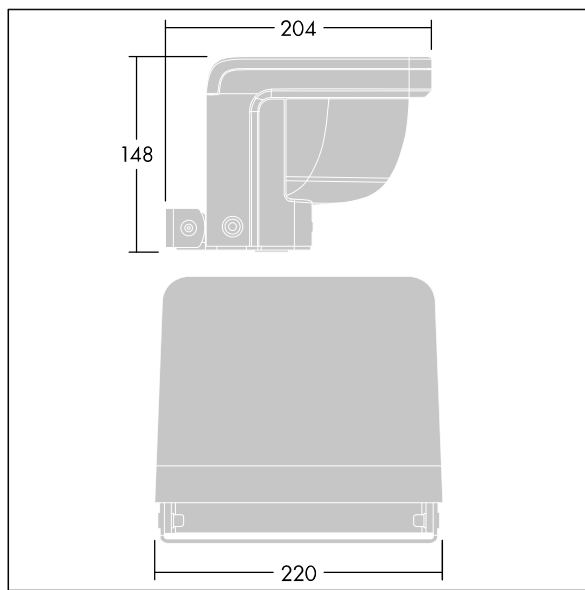

TLG_RAZA_M_L_MS F.wmf

Ce produit contient une source lumineuse de classe d'efficacité énergétique E.

Toutes les valeurs marquées d'un * sont des valeurs nominales. Thorn utilise des composants testés et éprouvés, en provenance des meilleurs fournisseurs. Dans certains cas isolés, il se peut qu'il y ait des pannes de nature technologique au niveau des LED individuels, pendant le cycle de vie nominal du produit. Les normes internationales fixent la tolérance du flux initial et de la charge associée à $\pm 10\%$. Sauf indication contraire, les valeurs sont applicables pour une température ambiante de 25 °C.

Les produits de Thorn Lighting sont perfectionnés en permanence. Nous nous réservons le droit d'apporter des modifications à nos produits sans autres publications.

© Thorn Lighting