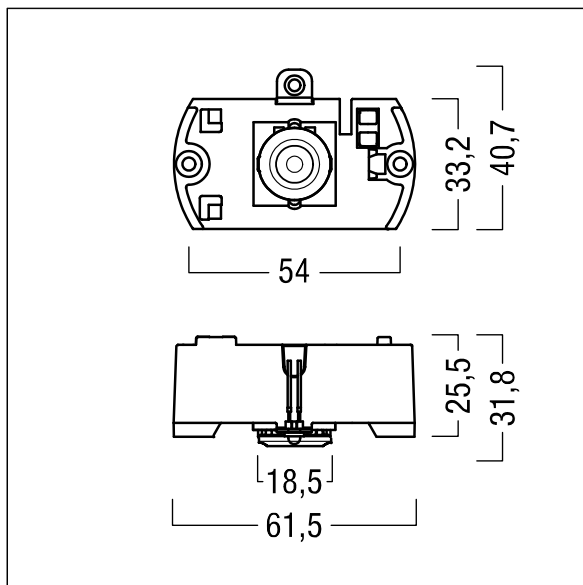

### Voyager Star

Kit d'éclairage de secours LED de haute performance, pour incorporation dans un boîtier adapté (non fourni), Luminaire alimenté par batterie individuelle pour 3 h d'autonomie en régime permanent ou non permanent, test effectué automatiquement (Autotest) par le luminaire, surveillance centralisée DALI en option, affichage de l'état du luminaire via la LED d'état avec optique éclairage par spot. Régime non permanent et permanent réglables via cavalier et interface NFC. Verre : Polycarbonate (PC). Gestion thermique optimale via dissipateur thermique. Alimentation en tension : 220-240 V AC (+/- 10%) 50-60 Hz Livré avec LED.

Puissance du luminaire: 4,2 W

Poids : 0,5 kg

TLG\_VSTR\_F\_KIT\_E3D\_SPOT.jpg

ZS\_ONL\_M\_RESC\_spot\_optik.wmf

Toutes les valeurs marquées d'un \* sont des valeurs nominales. Thorn utilise des composants testés et éprouvés, en provenance des meilleurs fournisseurs. Dans certains cas isolés, il se peut qu'il y ait des pannes de nature technologique au niveau des LED individuels, pendant le cycle de vie nominal du produit. Les normes internationales fixent la tolérance du flux initial et de la charge associée à  $\pm 10\%$ . Sauf indication contraire, les valeurs sont applicables pour une température ambiante de 25 °C.