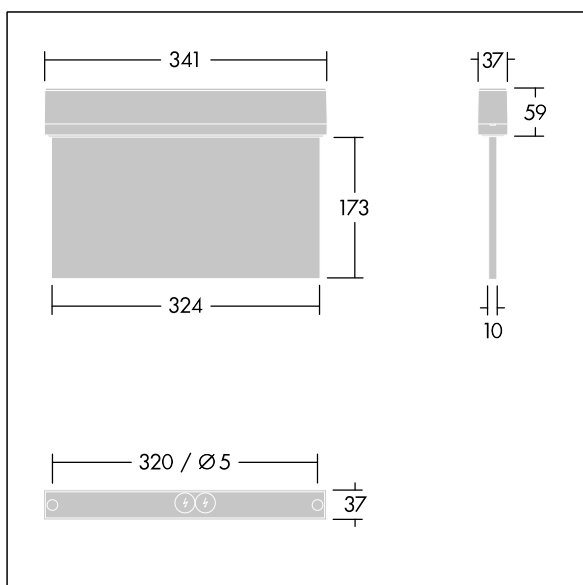

TLG_VYST_M_150MS.wmf

Toutes les valeurs marquées d'un * sont des valeurs nominales. Sauf indication contraire, les valeurs sont applicables pour une température ambiante de 25 °C.

Les produits de Thorn Lighting sont perfectionnés en permanence. Nous nous réservons le droit d'apporter des modifications à nos produits sans autres publications.

© Thorn Lighting