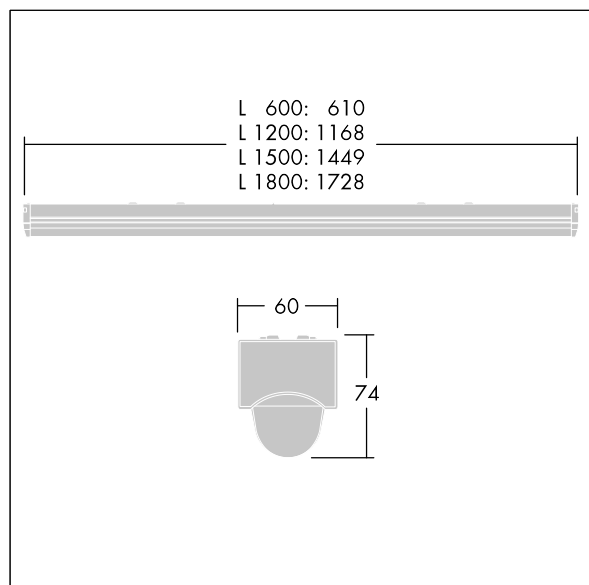

Dimensions : 1728 x 60 x 74 mm  
Puissance du luminaire: 74,1 W  
Flux lumineux du luminaire: 10900 lm  
Efficacité lumineuse du luminaire: 147 lm/W  
Poids : 1,8 kg

TLG\_POPL\_F\_PDB\_EMPTY.jpg

TLG\_POPL\_M\_LD1.wmf