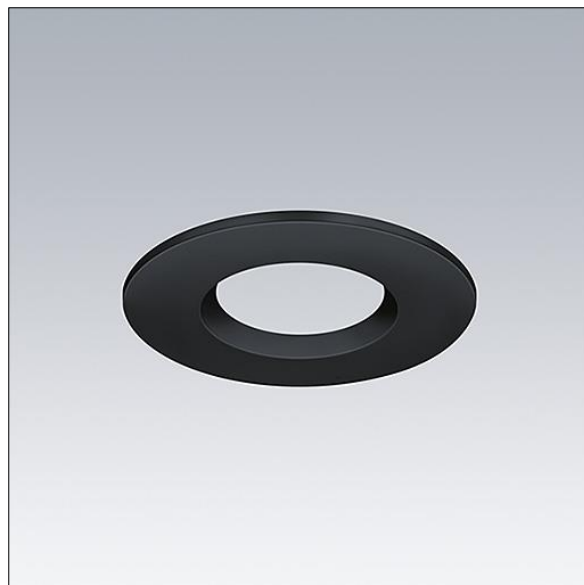

# Chalice 74

96631511 CHAL 74 TRIM BKM

THORN

## Chalice 74

Collerette IP65. Matériau : aluminium fonderie, finition noir mat.

Poids : 0,04 kg

TE\_FRED\_F\_70\_ring\_BK.jpg

Toutes les valeurs marquées d'un \* sont des valeurs nominales. Sauf indication contraire, les valeurs sont applicables pour une température ambiante de 25 °C.