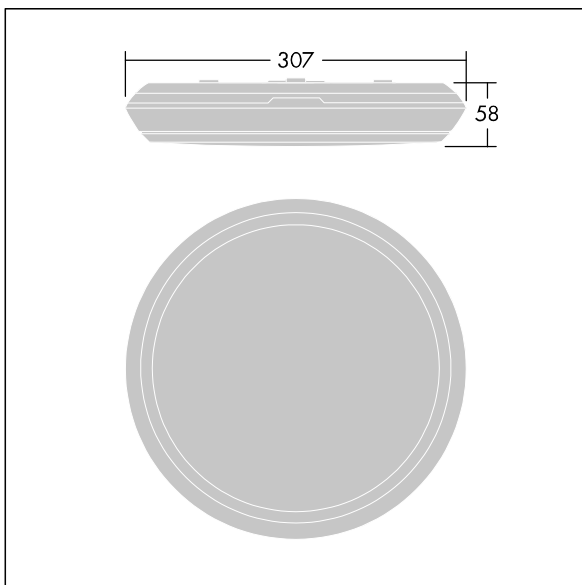

TLG_KATO_M_RD_LDS.wmf

Ce produit contient une source lumineuse de classe d'efficacité énergétique D.

Toutes les valeurs marquées d'un * sont des valeurs nominales. Thorn utilise des composants testés et éprouvés, en provenance des meilleurs fournisseurs. Dans certains cas isolés, il se peut qu'il y ait des pannes de nature technologique au niveau des LED individuels, pendant le cycle de vie nominal du produit. Les normes internationales fixent la tolérance du flux initial et de la charge associée à $\pm 10\%$. Sauf indication contraire, les valeurs sont applicables pour une température ambiante de 25 °C.

Les produits de Thorn Lighting sont perfectionnés en permanence. Nous nous réservons le droit d'apporter des modifications à nos produits sans autres publications.

© Thorn Lighting