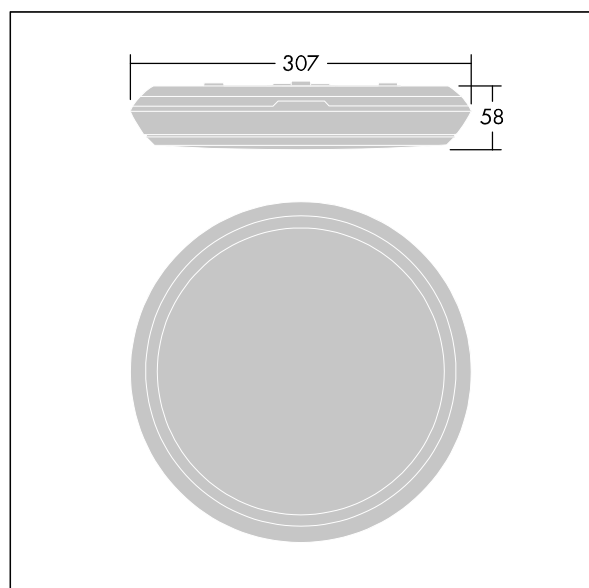

TLG_KATO_M_RD_LDS.wmf

Ce produit contient une source lumineuse de classe d'efficacité énergétique C.

Toutes les valeurs marquées d'un * sont des valeurs nominales. Thorn utilise des composants testés et éprouvés, en provenance des meilleurs fournisseurs. Dans certains cas isolés, il se peut qu'il y ait des pannes de nature technologique au niveau des LED individuels, pendant le cycle de vie nominal du produit. Les normes internationales fixent la tolérance du flux initial et de la charge associée à $\pm 10\%$. Sauf indication contraire, les valeurs sont applicables pour une température ambiante de 25 °C.

Les produits de Thorn Lighting sont perfectionnés en permanence. Nous nous réservons le droit d'apporter des modifications à nos produits sans autres publications.
© Thorn Lighting