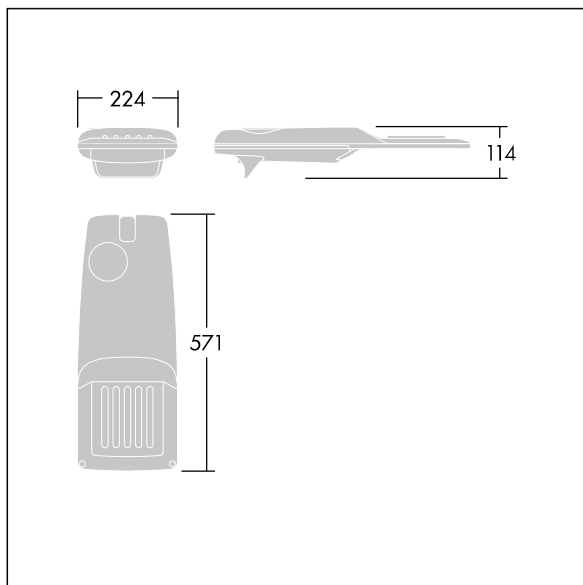

Isaro Pro

THORN

96275984 IP 12L70-740 EWR M BS 3550 CL2 T76F ->

Isaro Pro

Lanterne d'éclairage routier LED moderne (Small) avec 12 LED alimentées en 700mA avec une optique Route extra large. Programmable Driver. Classe électrique II, IP66, IK09. Corps : aluminium (EN AC-44300) fonderie, thermopoudré gris anthracite 900 sablé texturé. Emmanchement : aluminium (EN AC-44300), fonderie thermopoudré gris anthracite 900 sablé. Fermeture : verre ép. 5 mm. Visserie : Acier inox. Livré avec un adaptateur à emmanchement de Ø 76 mm pré-installé pour un montage top, inclinaison de 5° Equipé d'un 50% circuit de réduction de puissance, qui entre en vigueur 3 heures avant et 5 heures après un minuit calculé. Il peut être désactivé à l'installation avec un interrupteur interne facilement accessible. Pré-câblé avec 6 m de câble. Livré avec LED 4 000 K. Protection contre les surtensions : 10 kV en mode commun single pulse et 8 kV en mode commun multipulse; 6 kV en mode différentiel multipulse. Si un système DALI est connecté: 6 kV en mode mode commun et mode différentiel multipulse.

Dimensions : 571 x 224 x 114 mm
Puissance du luminaire: 26,2 W
Flux lumineux du luminaire: 3893 lm
Efficacité lumineuse du luminaire: 149 lm/W
Poids : 6,24 kg
Scx : 0.05 m²

TLG_ISRP_F_PDB_ANT.jpg

TLG_ISRP_M_LD1.wmf