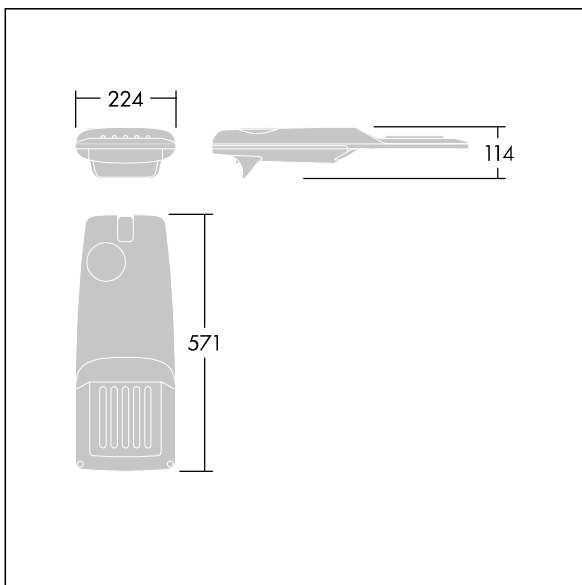

Isaro Pro

THORN

96275974 IP 12L35-740 WR M BS 3550 CL2 T76F ->

Isaro Pro

Lanterne d'éclairage routier LED moderne (Small) avec 12 LED alimentées en 350mA avec une optique Route large. Programmable Driver. Classe électrique II, IP66, IK09.
Corps : aluminium (EN AC-44300) fonderie, thermopoudré gris anthracite 900 sablé texturé. Emmanchement : aluminium (EN AC-44300), fonderie thermopoudré gris anthracite 900 sablé. Fermeture : verre ép. 5 mm. Visserie : Acier inox. Livré avec un adaptateur à emmanchement de Ø 76 mm pré-installé pour un montage top, inclinaison de 5°
Equipé d'un 50% circuit de réduction de puissance, qui entre en vigueur 3 heures avant et 5 heures après un minuit calculé. Il peut être désactivé à l'installation avec un interrupteur interne facilement accessible. Pré-câblé avec 6 m de câble. Livré avec LED 4 000 K. Protection contre les surtensions : 10 kV en mode commun single pulse et 8 kV en mode commun multipulse; 6 kV en mode différentiel multipulse. Si un système DALI est connecté: 6 kV en mode mode commun et mode différentiel multipulse.

Dimensions : 571 x 224 x 114 mm
Puissance du luminaire: 13,2 W
Flux lumineux du luminaire: 2148 lm
Efficacité lumineuse du luminaire: 163 lm/W
Poids : 6,24 kg
Scx : 0.05 m²

TLG_ISRP_F_PDB_ANT.jpg

TLG_ISRP_M_LD1.wmf