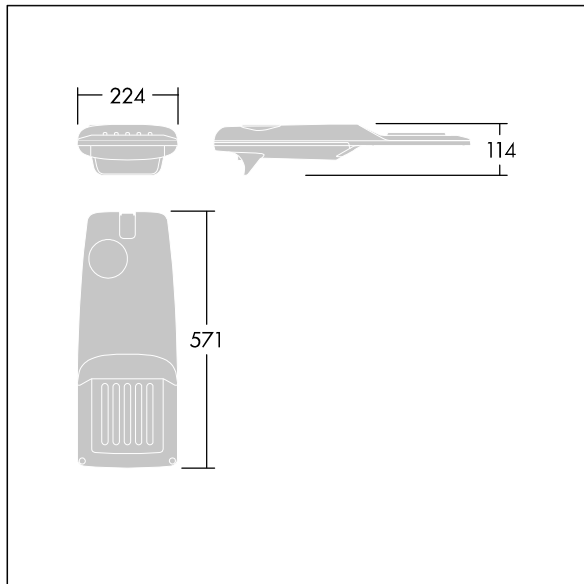

### Isaro Pro

Lanterne d'éclairage routier LED moderne (Small) avec 12 LED alimentées en 350mA avec une optique Route extra large. Programmable Driver. Classe électrique II, IP66, IK09. Corps : aluminium (EN AC-44300) fonderie, thermopoudré gris anthracite 900 sablé texturé. Emmanchement : aluminium (EN AC-44300), fonderie thermopoudré gris anthracite 900 sablé. Fermeture : verre ép. 5 mm. Visserie : Acier inox. Livré avec un adaptateur d'emmanchement Ø 76 mm qui convient pour montage top (inclinaison 0°/5°/10°/15°/20°) ou latéral (inclinaison -15°/-10°/-5°/0°/5°/10°/15°). Equipé d'un 50% circuit de réduction de puissance, qui entre en vigueur 3 heures avant et 5 heures après un minuit calculé. Il peut être désactivé à l'installation avec un interrupteur interne facilement accessible. Livré avec LED 4 000 K. Protection contre les surtensions : 10 kV en mode commun single pulse et 8 kV en mode commun multipulse; 6 kV en mode différentiel multipulse. Si un système DALI est connecté: 6 kV en mode mode commun et mode différentiel multipulse.

TLG\_ISRP\_F\_PDB\_ANT.jpg

Dimensions : 571 x 224 x 114 mm  
 Puissance du luminaire: 13,2 W  
 Flux lumineux du luminaire: 2102 lm  
 Efficacité lumineuse du luminaire: 159 lm/W  
 Poids : 5,48 kg  
 Scx : 0.05 m<sup>2</sup>