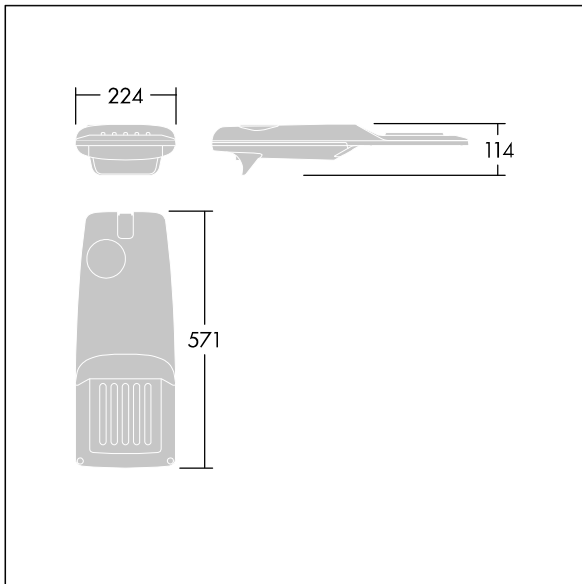

Isaro Pro

Lanterne d'éclairage routier LED moderne (Small) avec 24 LED alimentées en 350mA avec une optique Route large. Programmable Driver. Classe électrique II, IP66, IK09.
 Corps : aluminium (EN AC-44300) fonderie, thermopoudré gris anthracite 900 sablé texturé. Emmanchement : aluminium (EN AC-44300), fonderie thermopoudré gris anthracite 900 sablé. Fermeture : verre ép. 5 mm. Visserie : Acier inox. Livré avec un adaptateur d'emmanchement Ø 76 mm qui convient pour montage top (inclinaison 0°/5°/10°/15°/20°) ou latéral (inclinaison -15°/-10°/-5°/0°/5°/10°/15°). Equipé d'un 50% circuit de réduction de puissance, qui entre en vigueur 3 heures avant et 5 heures après un minuit calculé. Il peut être désactivé à l'installation avec un interrupteur interne facilement accessible. Livré avec LED 4 000 K. Protection contre les surtensions : 10 kV en mode commun single pulse et 8 kV en mode commun multipulse; 6 kV en mode différentiel multipulse. Si un système DALI est connecté: 6 kV en mode mode commun et mode différentiel multipulse.

TLG_ISRP_F_PDB_ANT.jpg

Dimensions : 571 x 224 x 114 mm
 Puissance du luminaire: 25,7 W
 Flux lumineux du luminaire: 4288 lm
 Efficacité lumineuse du luminaire: 167 lm/W
 Poids : 5,53 kg
 Scx : 0.05 m²

TLG_ISRP_M_LD1.wmf