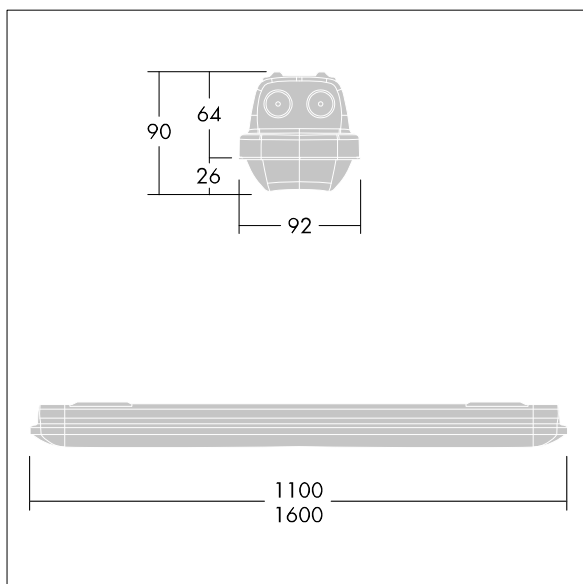

Aquaforce Pro

THORN

96631035 AQFPRO L LED8000-840 PC MB MWS

Aquaforce Pro

Luminaire LED IP66, résistant à la poussière et à l'humidité. Electronique, Détecteur de présence intégré pour commande marche/arrêt. Avec distribution lumineuse medium. Classe électrique I. Corps : Polycarbonate (PC) gris clair. Diffuseur : Polycarbonate (PC) opale haute transmission avec prismes de réfraction. Mécanisme breveté, EasyClick, pour la fixation du diffuseur sans clips. Installation en plafonnier ou en suspension. Supports à fixation rapide fournis pour une installation en plafonnier. Convient pour installation au plafond ou au mur (verticalement et horizontalement). Kits de fixation pour suspension par conduit, chaîne et caténaire disponibles en accessoires. Détecteur de présence intégré pour l'allumage et l'extinction. Température ambiante : -20°C à +30°C. Livré avec LED 4 000 K..

Dimensions : 1600 x 92 x 90 mm
Puissance du luminaire: 53 W
Flux lumineux du luminaire: 7960 lm
Efficacité lumineuse du luminaire: 150 lm/W
Poids : 2,14 kg

TLG_AQUP_F_PDB_1100MED.jpg

TLG_AQUP_M_LD1.wmf

Toutes les valeurs marquées d'un * sont des valeurs nominales. Thorn utilise des composants testés et éprouvés, en provenance des meilleurs fournisseurs. Dans certains cas isolés, il se peut qu'il y ait des pannes de nature technologique au niveau des LED individuels, pendant le cycle de vie nominal du produit. Les normes internationales fixent la tolérance du flux initial et de la charge associée à $\pm 10\%$. Sauf indication contraire, les valeurs sont applicables pour une température ambiante de 25 °C.