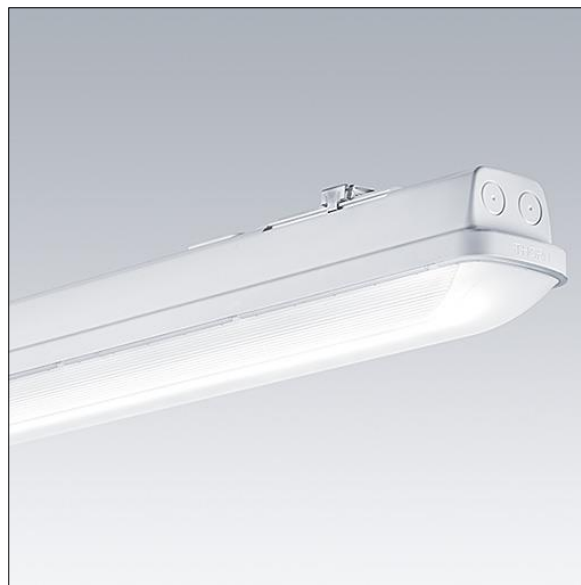

Aquaforce Pro

THORN

96631029 AQFPRO L LED4300-840 PC WB HFI E3D

Aquaforce Pro

Luminaire LED IP66, résistant à la poussière et à l'humidité. Gradable DALI/DSI gradable DALI Luminaire alimenté par batterie individuelle pour 3 h d'autonomie en régime permanent ou non permanent, test effectué automatiquement (Autotest) par le luminaire, surveillance centralisée DALI en option, affichage de l'état du luminaire via la LED d'état. Avec distribution lumineuse extensif. Classe électrique I. Corps : Polycarbonate (PC) gris clair. Diffuseur : Polycarbonate (PC) opale haute transmission avec prismes de réfraction. Mécanisme breveté, EasyClick, pour la fixation du diffuseur sans clips. Installation en plafonnier ou en suspension. Supports à fixation rapide fournis pour une installation en plafonnier. Convient pour installation au plafond ou au mur (verticalement et horizontalement). Kits de fixation pour suspension par conduit, chaîne et caténaire disponibles en accessoires. Température ambiante : 0°C à +25°C. Livré avec LED 4 000 K..

Dimensions : 1600 x 92 x 90 mm
Puissance du luminaire: 32,9 W
Flux lumineux du luminaire: 4350 lm
Efficacité lumineuse du luminaire: 132 lm/W
Poids : 2,5 kg

TLG_AQUP_F_PDB_1600WD.jpg

TLG_AQUP_M_LD1.wmf

Toutes les valeurs marquées d'un * sont des valeurs nominales. Thorn utilise des composants testés et éprouvés, en provenance des meilleurs fournisseurs. Dans certains cas isolés, il se peut qu'il y ait des pannes de nature technologique au niveau des LED individuels, pendant le cycle de vie nominal du produit. Les normes internationales fixent la tolérance du flux initial et de la charge associée à $\pm 10\%$. Sauf indication contraire, les valeurs sont applicables pour une température ambiante de 25 °C.