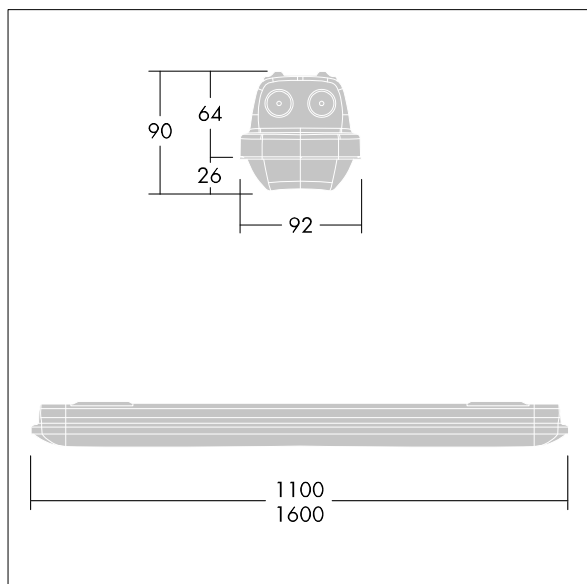

Aquaforce Pro

THORN

96631029 AQFPRO L LED4300-840 PC WB HFI E3D

Aquaforce Pro

Luminaire LED IP66, résistant à la poussière et à l'humidité. Gradable DALI/DSI gradable DALI Luminaire alimenté par batterie individuelle pour 3 h d'autonomie en régime permanent ou non permanent, test effectué automatiquement (Autotest) par le luminaire, surveillance centralisée DALI en option, affichage de l'état du luminaire via la LED d'état. Avec distribution lumineuse extensif. Classe électrique I. Corps : Polycarbonate (PC) gris clair. Diffuseur : Polycarbonate (PC) opale haute transmission avec prismes de réfraction. Mécanisme breveté, EasyClick, pour la fixation du diffuseur sans clips. Installation en plafonnier ou en suspension. Supports à fixation rapide fournis pour une installation en plafonnier. Convient pour installation au plafond ou au mur (verticalement et horizontalement). Kits de fixation pour suspension par conduit, chaîne et caténaire disponibles en accessoires. Température ambiante : 0°C à +25°C. Livré avec LED 4 000 K..

Dimensions : 1600 x 92 x 90 mm
Puissance du luminaire: 32,9 W
Flux lumineux du luminaire: 4350 lm
Efficacité lumineuse du luminaire: 132 lm/W
Poids : 2,5 kg

TLG_AQUP_F_PDB_1600WD.jpg

TLG_AQUP_M_LD1.wmf

Toutes les valeurs marquées d'un * sont des valeurs nominales. Thorn utilise des composants testés et éprouvés, en provenance des meilleurs fournisseurs. Dans certains cas isolés, il se peut qu'il y ait des pannes de nature technologique au niveau des LED individuels, pendant le cycle de vie nominal du produit. Les normes internationales fixent la tolérance du flux initial et de la charge associée à $\pm 10\%$. Sauf indication contraire, les valeurs sont applicables pour une température ambiante de 25 °C.