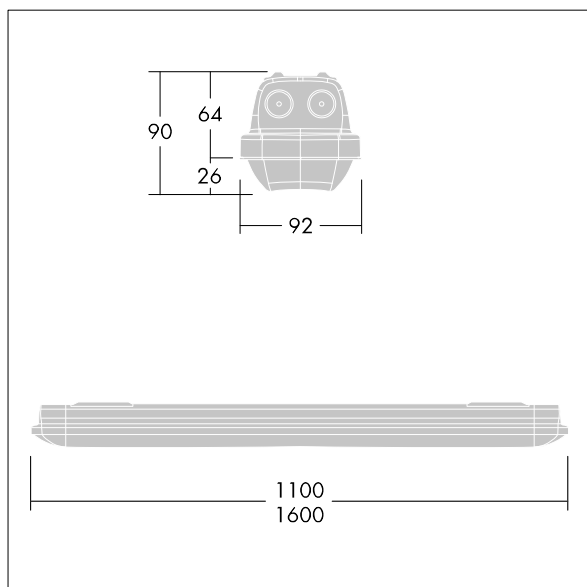

Aquaforce Pro

THORN

96630985 AQFPRO S LED2900-840 PC MB MWS

Aquaforce Pro

Luminaire LED IP66, résistant à la poussière et à l'humidité. Electronique, Détecteur de présence intégré pour commande marche/arrêt. Avec distribution lumineuse medium. Classe électrique I. Corps : Polycarbonate (PC) gris clair. Diffuseur : Polycarbonate (PC) opale haute transmission avec prismes de réfraction. Mécanisme breveté, EasyClick, pour la fixation du diffuseur sans clips. Installation en plafonnier ou en suspension. Supports à fixation rapide fournis pour une installation en plafonnier. Convient pour installation au plafond ou au mur (verticalement et horizontalement). Kits de fixation pour suspension par conduit, chaîne et caténaire disponibles en accessoires. Détecteur de présence intégré pour l'allumage et l'extinction. Température ambiante : -20°C à +45°C. Livré avec LED 4 000 K..

TLG_AQUP_F_PDB_1100MED.jpg

Dimensions : 1100 x 92 x 90 mm
Puissance du luminaire: 20,4 W
Flux lumineux du luminaire: 2950 lm
Efficacité lumineuse du luminaire: 145 lm/W
Poids : 1,74 kg

TLG_AQUP_M_LD1.wmf