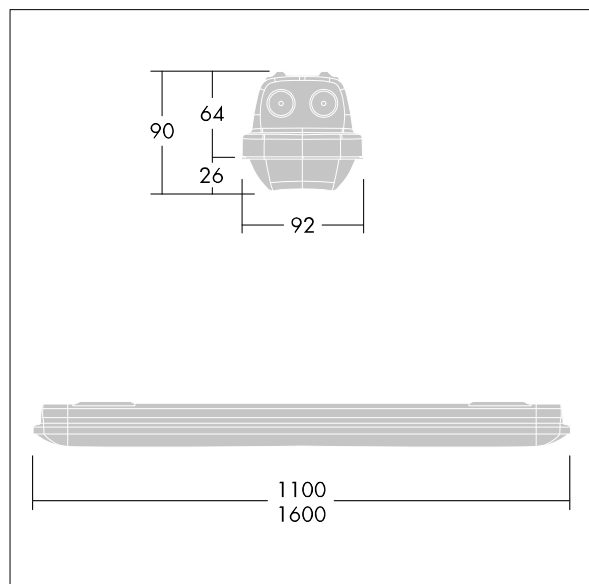

Aquaforce Pro

THORN

96630983 AQFPRO S LED2900-840 PC MB HFI E3D

Aquaforce Pro

Luminaire LED IP66, résistant à la poussière et à l'humidité. Gradable DALI/DSI gradable DALI Luminaire alimenté par batterie individuelle pour 3 h d'autonomie en régime permanent ou non permanent, test effectué automatiquement (Autotest) par le luminaire, surveillance centralisée DALI en option, affichage de l'état du luminaire via la LED d'état. Avec distribution lumineuse medium. Classe électrique I. Corps : Polycarbonate (PC) gris clair. Diffuseur : Polycarbonate (PC) opale haute transmission avec prismes de réfraction. Mécanisme breveté, EasyClick, pour la fixation du diffuseur sans clips. Installation en plafonnier ou en suspension. Supports à fixation rapide fournis pour une installation en plafonnier. Convient pour installation au plafond ou au mur (verticalement et horizontalement). Kits de fixation pour suspension par conduit, chaîne et caténaire disponibles en accessoires. Température ambiante : 0°C à +25°C. Livré avec LED 4 000 K..

Dimensions : 1100 x 92 x 90 mm
Puissance du luminaire: 22,9 W
Flux lumineux du luminaire: 2950 lm
Efficacité lumineuse du luminaire: 129 lm/W
Poids : 2,1 kg

TLG_AQUP_F_PDB_1100MED.jpg

TLG_AQUP_M_LD1.wmf