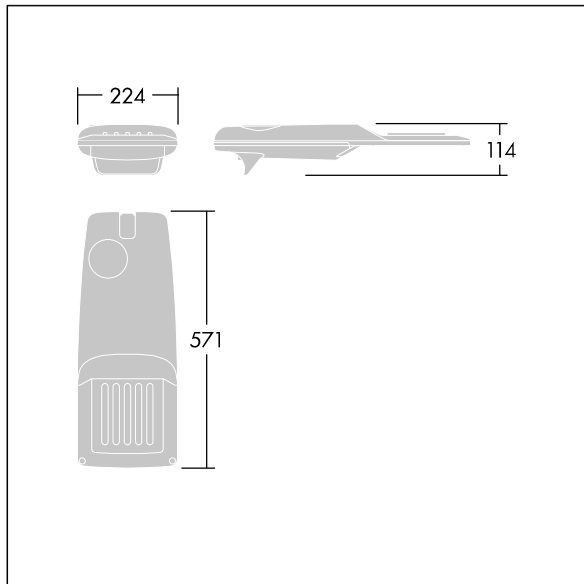

Isaro Pro

THORN

96275842 IP 12L70-740 NR M BS 3550 CL2 M60 ANT

Isaro Pro

Lanterne d'éclairage routier LED moderne (Small) avec 12 LED alimentées en 700mA avec une optique Route étroite. Programmable Driver. Classe électrique II, IP66, IK09.
Corps : aluminium (EN AC-44300) fonderie, thermopoudré gris anthracite 900 sablé texturé. Emmanchement : aluminium (EN AC-44300), fonderie thermopoudré texturé gris anthracite 900 sablé. Fermeture : verre ép. 5 mm.
Visserie : Acier inox. Livré avec un adaptateur d'emmanchement Ø 60 mm qui convient pour montage top (inclinaison 0°/5°/10°/15°/20°) ou latéral (inclinaison -15°/-10°/-5°/0°/5°/10°/15°). Equipé d'un 50% circuit de réduction de puissance, qui entre en vigueur 3 heures avant et 5 heures après un minuit calculé. Il peut être désactivé à l'installation avec un interrupteur interne facilement accessible. Livré avec LED 4 000 K. Protection contre les surtensions : 10 kV en mode commun single pulse et 8 kV en mode commun multipulse; 6 kV en mode différentiel multipulse. Si un système DALI est connecté: 6 kV en mode mode commun et mode différentiel multipulse.

TLG_ISRP_F_PDB_ANT.jpg

Dimensions : 571 x 224 x 114 mm
Puissance du luminaire: 26,2 W
Flux lumineux du luminaire: 3942 lm
Efficacité lumineuse du luminaire: 150 lm/W
Poids : 5,5 kg
Scx : 0.054 m²

TLG_ISRP_M_LD1.wmf