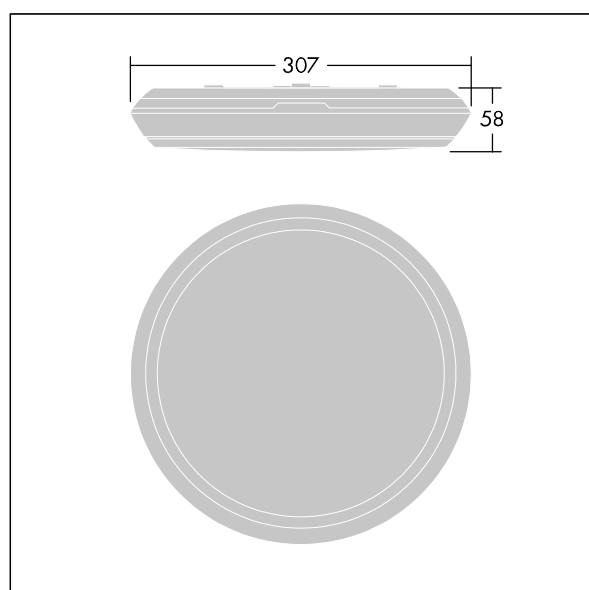

TLG_KATO_M_RD_LDS.wmf

Ce produit contient une source lumineuse de classe d'efficacité énergétique C.

Toutes les valeurs marquées d'un * sont des valeurs nominales. Thorn utilise des composants testés et éprouvés, en provenance des meilleurs fournisseurs. Dans certains cas isolés, il se peut qu'il y ait des pannes de nature technologique au niveau des LED individuels, pendant le cycle de vie nominal du produit. Les normes internationales fixent la tolérance du flux initial et de la charge associée à $\pm 10\%$. Sauf indication contraire, les valeurs sont applicables pour une température ambiante de 25 °C.

Les produits de Thorn Lighting sont perfectionnés en permanence. Nous nous réservons le droit d'apporter des modifications à nos produits sans autres publications.
© Thorn Lighting