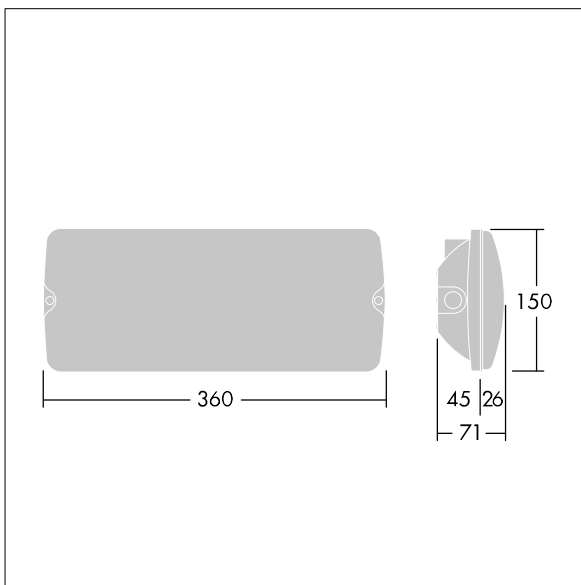

## Voyager Solid

Plafonnier LED de secours pour fixation au plafond ou au mur. Electronique, non gradable Luminaire à batterie individuelle, test manuel (3 heures). Corps : taille Large, Polycarbonate (PC) blanc. Couverture : Polycarbonate (PC) transparent. Classe électrique II, IP65. Légendes ISO internes disponibles pour une distance de visionnement 26m (96629768, à commander séparément).

Dimensions : 360 x 150 x 71 mm

Puissance du luminaire: 3,1 W

Poids : 0,9 kg

TLG\_VYSO\_F\_OPL.jpg

TLG\_VYSO\_M\_LDL.wmf

Toutes les valeurs marquées d'un \* sont des valeurs nominales. Thorn utilise des composants testés et éprouvés, en provenance des meilleurs fournisseurs. Dans certains cas isolés, il se peut qu'il y ait des pannes de nature technologique au niveau des LED individuels, pendant le cycle de vie nominal du produit. Les normes internationales fixent la tolérance du flux initial et de la charge associée à  $\pm 10\%$ . Sauf indication contraire, les valeurs sont applicables pour une température ambiante de 25 °C.