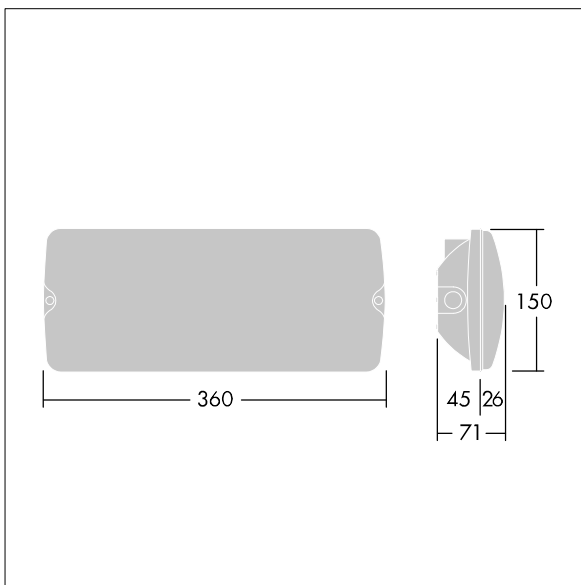

Plafonnier LED de secours pour fixation au plafond ou au mur. Electronique, non gradable Luminaire à batterie individuelle, test manuel (3 heures). Corps : taille Large, Polycarbonate (PC) blanc. Couverture : Polycarbonate (PC) transparent. Classe électrique II, IP65. Légendes ISO internes disponibles pour une distance de visionnement 26m (96629768, à commander séparément).

Dimensions : 360 x 150 x 71 mm

Puissance du luminaire: 3,1 W

Poids : 0,9 kg

TLG_VYSO_F_OPL.jpg

TLG_VYSO_M_LDL.wmf

Toutes les valeurs marquées d'un * sont des valeurs nominales. Thorn utilise des composants testés et éprouvés, en provenance des meilleurs fournisseurs. Dans certains cas isolés, il se peut qu'il y ait des pannes de nature technologique au niveau des LED individuels, pendant le cycle de vie nominal du produit. Les normes internationales fixent la tolérance du flux initial et de la charge associée à $\pm 10\%$. Sauf indication contraire, les valeurs sont applicables pour une température ambiante de 25 °C.