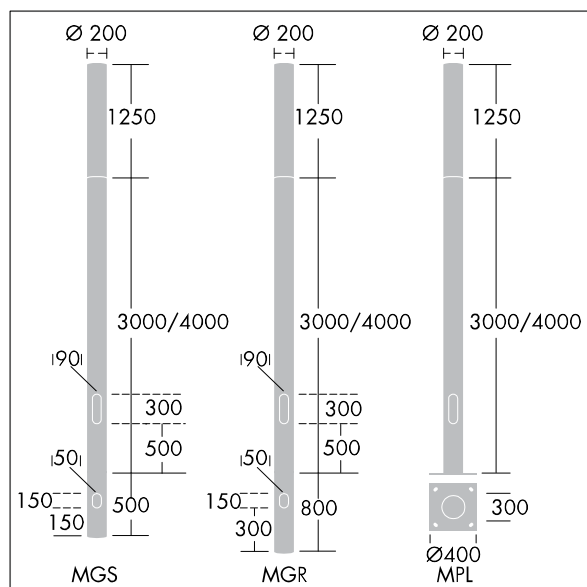

Alumet Contrôle direct

THORN

96274740 ALUMET CD 24L25-730 WSC-A CL HFX CL2 W4

ISO 9223 C3	IP66	IK10						Ta25
----------------	------	------	--	--	--	--	--	------

Alumet Contrôle direct

Tête pour colonne d'éclairage architectural avec 24 LED alimenté en 250mA, une distribution Confort pour rue large, asymétrique et une optique transparent, configuré pour la gradation DALI avec deux fils de commande, Couvercle supérieur : aluminium fonderie. Diffuseur : Polycarbonate (PC) avec traitement anti-UV transparent et vernis anti-graffiti. Couvercle supérieur et mât : thermopoudré texturé gris argent (similaire à RAL9006), autres couleur RAL sur demande. Classe électrique II, IK10, IP66. À installer sur une colonne Alumet dédiée. Protection contre les surtensions : 10 kV en mode commun single pulse et 8 kV en mode commun multipulse; 6 kV en mode différentiel multipulse. Si un système DALI est connecté: 6 kV en mode mode commun et mode différentiel multipulse. Livré avec LED 3 000 K

Dimensions : Ø200 x 1250 mm

Puissance du luminaire: 20 W

Flux lumineux du luminaire: 2069 lm

Efficacité lumineuse du luminaire: 103 lm/W

Poids : 9,7 kg

Scx : 0.079 m²

TLG_ALUM_F_DIR_LED24_LGY.jpg

TLG_ALUM_M_2LD1.wmf

Ce produit contient une source lumineuse de classe d'efficacité énergétique D.

Toutes les valeurs marquées d'un * sont des valeurs nominales. Thorn utilise des composants testés et éprouvés, en provenance des meilleurs fournisseurs. Dans certains cas isolés, il se peut qu'il y ait des pannes de nature technologique au niveau des LED individuels, pendant le cycle de vie nominal du produit. Les normes internationales fixent la tolérance du flux initial et de la charge associée à ± 10 %. Sauf indication contraire, les valeurs sont applicables pour une température ambiante de 25 °C.

96274740 ALUMET CD 24L25-730 WSC-A CL HFX CL2 W4

THORN