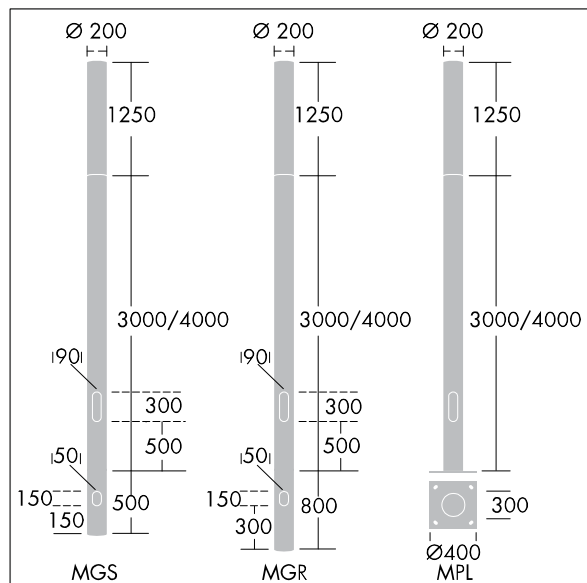

## Alumet Contrôle direct

Tête pour colonne d'éclairage architectural avec 24 LED alimenté en 250mA, une distribution Route étroite, asymétrique et une optique transparent, configuré pour une réduction de puissance, commandée par une phase commutée. MARCHE = 100 %, ARRÊT = 50 %, Couvercle supérieur : aluminium fonderie. Diffuseur : Polycarbonate (PC) avec traitement anti-UV transparent et vernis anti-graffiti. Couvercle supérieur et mât : thermopoudré texturé gris argent (similaire à RAL9006), autres couleur RAL sur demande. Classe électrique II, IK10, IP66. À installer sur une colonne Alumet dédiée. Protection contre les surtensions : 10 kV en mode commun single pulse et 8 kV en mode commun multipulse; 6 kV en mode différentiel multipulse. Si un système DALI est connecté: 6 kV en mode mode commun et mode différentiel multipulse. Livré avec LED 4 000 K

Dimensions : Ø200 x 1250 mm

Puissance du luminaire: 20 W

Flux lumineux du luminaire: 2308 lm

Efficacité lumineuse du luminaire: 115 lm/W

Poids : 9,8 kg

Scx : 0.079 m<sup>2</sup>

TLG\_ALUM\_F\_DIR\_LED24\_LGY.jpg

TLG\_ALUM\_M\_2LD1.wmf

Ce produit contient une source lumineuse de classe d'efficacité énergétique D.

Toutes les valeurs marquées d'un \* sont des valeurs nominales. Thorn utilise des composants testés et éprouvés, en provenance des meilleurs fournisseurs. Dans certains cas isolés, il se peut qu'il y ait des pannes de nature technologique au niveau des LED individuels, pendant le cycle de vie nominal du produit. Les normes internationales fixent la tolérance du flux initial et de la charge associée à  $\pm 10\%$ . Sauf indication contraire, les valeurs sont applicables pour une température ambiante de 25 °C.