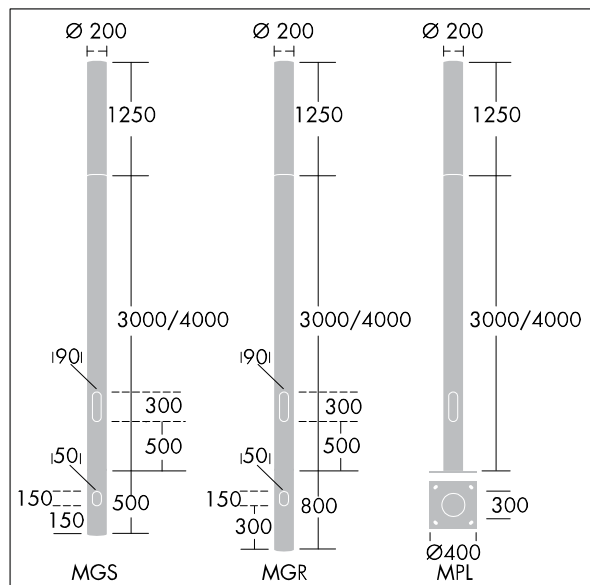

## Alumet Contrôle direct

Tête pour colonne d'éclairage architectural avec 24 LED alimenté en 350mA, une distribution Route étroite, asymétrique et une optique transparent, configuré pour une réduction de puissance, commandée par une phase commutée. MARCHE = 100 %, ARRÊT = 50 %, Couvercle supérieur : aluminium fonderie. Diffuseur : Polycarbonate (PC) avec traitement anti-UV transparent et vernis anti-graffiti. Couvercle supérieur et mât : thermopoudré texturé gris argent (similaire à RAL9006), autres couleur RAL sur demande. Classe électrique II, IK10, IP66. À installer sur une colonne Alumet dédiée. Protection contre les surtensions : 10 kV en mode commun single pulse et 8 kV en mode commun multipulse; 6 kV en mode différentiel multipulse. Si un système DALI est connecté: 6 kV en mode mode commun et mode différentiel multipulse. Livré avec LED 3 000 K

Dimensions : Ø200 x 1250 mm

Puissance du luminaire: 27 W

Flux lumineux du luminaire: 2815 lm

Efficacité lumineuse du luminaire: 104 lm/W

Poids : 9,8 kg

Scx : 0.079 m<sup>2</sup>

TLG\_ALUM\_F\_DIR\_LED24\_LGY.jpg

TLG\_ALUM\_M\_2LD1.wmf

Ce produit contient une source lumineuse de classe d'efficacité énergétique D.

Toutes les valeurs marquées d'un \* sont des valeurs nominales. Thorn utilise des composants testés et éprouvés, en provenance des meilleurs fournisseurs. Dans certains cas isolés, il se peut qu'il y ait des pannes de nature technologique au niveau des LED individuels, pendant le cycle de vie nominal du produit. Les normes internationales fixent la tolérance du flux initial et de la charge associée à ± 10 %. Sauf indication contraire, les valeurs sont applicables pour une température ambiante de 25 °C.