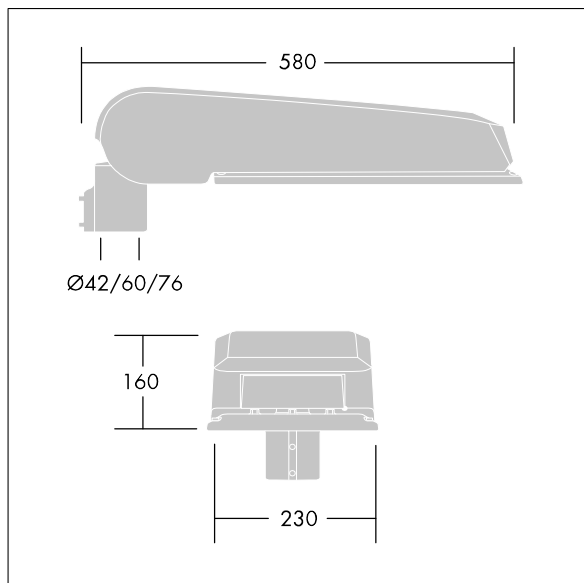

TLG_CETQ_M_L.wmf

Ce produit contient des sources lumineuses des classes d'efficacité énergétique de D, E.

Toutes les valeurs marquées d'un * sont des valeurs nominales. Thorn utilise des composants testés et éprouvés, en provenance des meilleurs fournisseurs. Dans certains cas isolés, il se peut qu'il y ait des pannes de nature technologique au niveau des LED individuels, pendant le cycle de vie nominal du produit. Les normes internationales fixent la tolérance du flux initial et de la charge associée à ± 10 %. Sauf indication contraire, les valeurs sont applicables pour une température ambiante de 25 °C.

Les produits de Thorn Lighting sont perfectionnés en permanence. Nous nous réservons le droit d'apporter des modifications à nos produits sans autres publications.

© Thorn Lighting