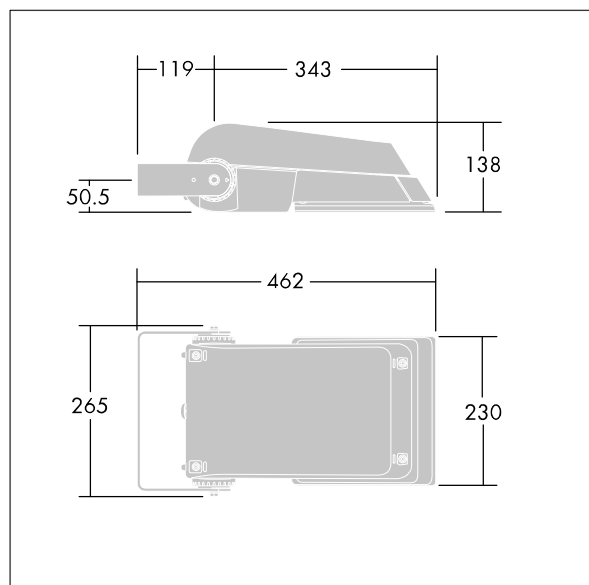

Areaflood Pro

THORN

96644853 AFP S 36L70-740 A4 HFX CL1 GY

ISO 9223 C5		IP66	IK08					Ta -25 +35
----------------	--	------	------	--	--	--	--	---------------

Areaflood Pro

Projecteur LED compact et polyvalent pour l'éclairage de grands espaces. Avec corps Small, convertisseur à LED configuré pour la gradation DALI avec deux fils de commande, alimentant 36 LED à 700mA avec une distribution lumineuse asymétrique 40°. IP66, IK08, Classe électrique I. Corps : fonderie aluminium (EN AC-44300), Gris pâle 150 sablé et texturé (similaire à RAL9006).. Fermeture : trempé verre de 4 mm d'épaisseur. Avec fourche de montage réversible, Livré avec LED 4 000 K.

Dimensions : 462 x 265 x 139 mm
Puissance du luminaire: 77 W
Flux lumineux du luminaire: 11594 lm
Efficacité lumineuse du luminaire: 151 lm/W
Poids : 6,3 kg
Scx : 0.05 m²

TLG_AFLP_F_SMALLPDB.jpg

TLG_AFLP_M_SML.wmf