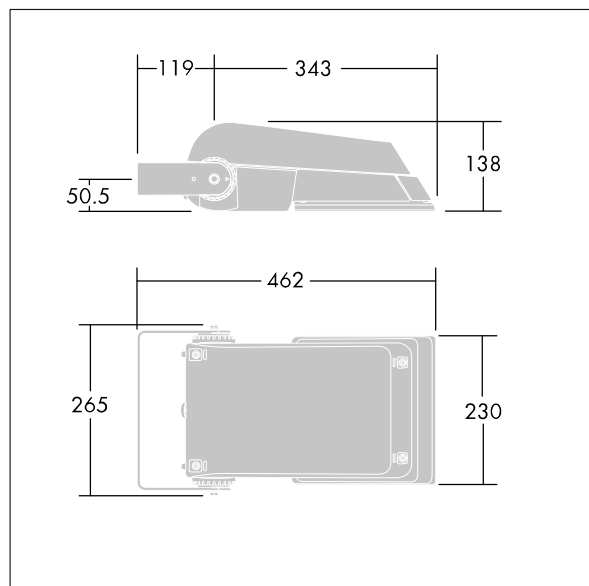

TLG_AFLP_M_SML.wmf

Ce produit contient des sources lumineuses d'une classe d'efficacité énergétique de E.

Toutes les valeurs marquées d'un * sont des valeurs nominales. Thorn utilise des composants testés et éprouvés, en provenance des meilleurs fournisseurs. Dans certains cas isolés, il se peut qu'il y ait des pannes de nature technologique au niveau des LED individuels, pendant le cycle de vie nominal du produit. Les normes internationales fixent la tolérance du flux initial et de la charge associée à $\pm 10\%$. Sauf indication contraire, les valeurs sont applicables pour une température ambiante de 25 °C.

Les produits de Thorn Lighting sont perfectionnés en permanence. Nous nous réservons le droit d'apporter des modifications à nos produits sans autres publications.

© Thorn Lighting