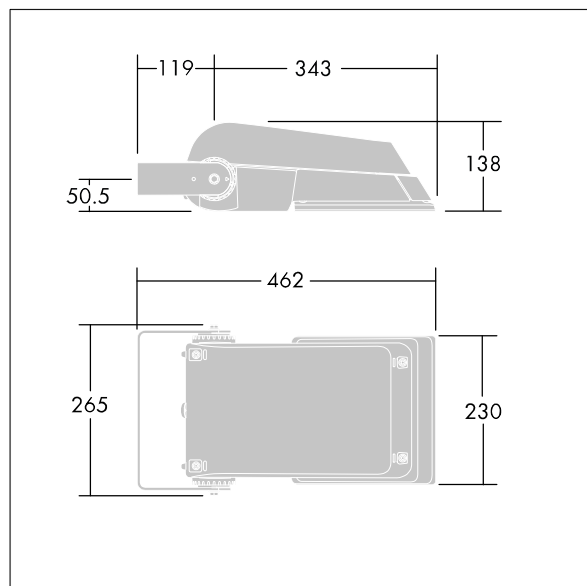

Areaflood Pro

THORN

96644763 AFP S 24L70-740 EWR HFX CL2 GY

ISO 9223 C5		IP66	IK08					Ta-25 +35
----------------	--	------	------	--	--	--	--	--------------

Areaflood Pro

Projecteur LED compact et polyvalent pour l'éclairage de grands espaces. Avec corps Small, convertisseur à LED configuré pour la gradation DALI avec deux fils de commande, alimentant 24 LED à 700mA avec une distribution lumineuse Route extra large. IP66, IK08, Classe électrique II. Corps : fonderie aluminium (EN AC-44300), Gris pâle 150 sablé et texturé (similaire à RAL9006).. Fermeture : trempé verre de 4 mm d'épaisseur. Avec fourche de montage réversible, Livré avec LED 4 000 K.

Dimensions : 462 x 265 x 139 mm
Puissance du luminaire: 52 W
Flux lumineux du luminaire: 7790 lm
Efficacité lumineuse du luminaire: 150 lm/W
Poids : 6,2 kg
Scx : 0.05 m²

TLG_AFLP_F_SMALLPDB.jpg

TLG_AFLP_M_SML.wmf