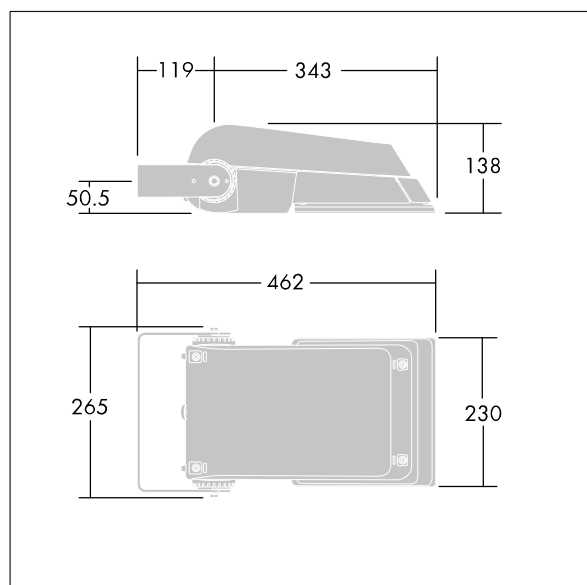

Areaflood Pro

THORN

96644748 AFP S 24L50-740 EWR HFX CL1 GY

ISO 9223 C5		IP66 IK08					Ta -25 +35
----------------	--	--------------	--	--	--	--	---------------

Areaflood Pro

Projecteur LED compact et polyvalent pour l'éclairage de grands espaces. Avec corps Small. convertisseur à LED configuré pour la gradation DALI avec deux fils de commande, alimentant 24 LED à 500mA avec une distribution lumineuse Route extra large. IP66, IK08, Classe électrique I. Corps : fonderie aluminium (EN AC-44300), Gris pâle 150 sablé et texturé (similaire à RAL9006).. Fermeture : trempé verre de 4 mm d'épaisseur. Avec fourche de montage réversible, Livré avec LED 4 000 K.

Dimensions : 462 x 265 x 139 mm
Puissance du luminaire: 38 W
Flux lumineux du luminaire: 5823 lm
Efficacité lumineuse du luminaire: 153 lm/W
Poids : 6,16 kg
Scx : 0.05 m²

TLG_AFLP_F_SMALLPDB.jpg

TLG_AFLP_M_SML.wmf