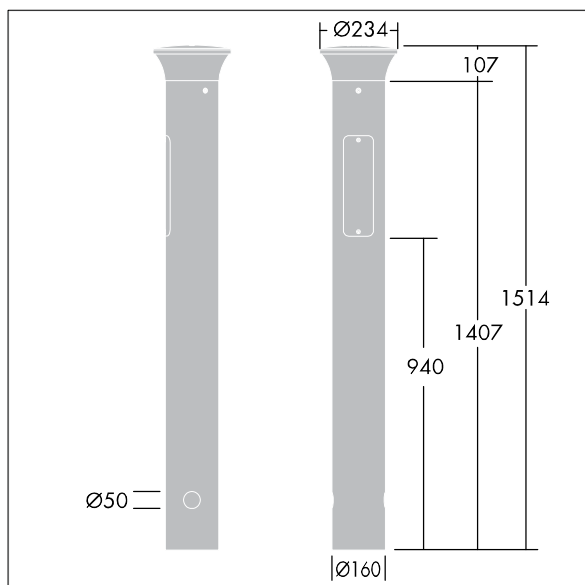

Borne Thor

THORN

96273312 TR B S 10L35 MAS 740 RGB R/S CL1 MGR

ISO 9223 C5	IP66	IK10	⊕	CE				Ta25
----------------	------	------	---	----	-----------------------------------------------------------------------------------	-----------------------------------------------------------------------------------	-----------------------------------------------------------------------------------	------

Borne Thor

Borne de faible épaisseur, élégante et anti-vandalisme
Radialement symétrique avec optique de haute performance. Pour Electronique, non gradable. Classe électrique IP66 I. Mât et socle : aluminium (EW AW 6060). Chapeau : aluminium fonderie (EN AC 44300). Diffuseur : Polycarbonate (PC) transparent anti-UV. Boîtier appareillage : Polycarbonate (PC). Couleur du chapeau et mât : gris anthracite 900 sablé thermopoudré (similaire à RAL7043). Luminaire Bande d'éclairage décoratif RGB en bas de la tête, facile à configurer au moment de l'installation. Détecteur de présence intégré pour l'allumage et l'extinction. pré-câblé et prêt à installer. Boîtier de connexion nécessaire, à commander séparément. Livré avec LED 4 000 K

Dimensions : 160 x 160 x 1017 mm
Puissance du luminaire: 11,8 W
Poids : 9,3 kg

TLG_ADLB_F_SLIMPDB.jpg

TLG_ADLB_M_SLIM_MRG.wmf

Ce produit contient une source lumineuse de classe d'efficacité énergétique D.