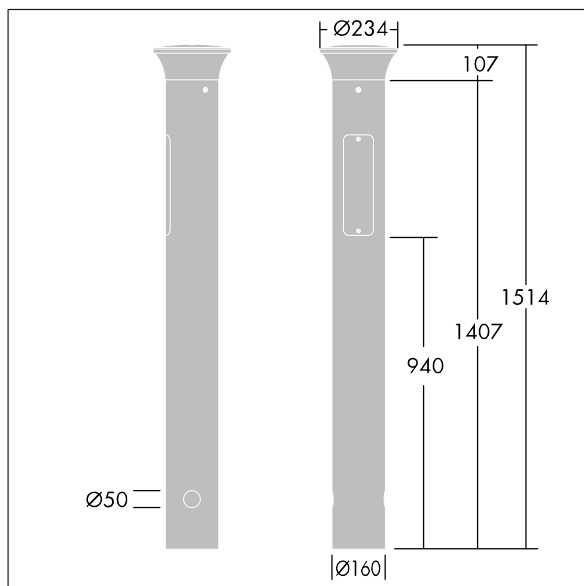

Borne Thor

THORN

96273290 TR B S 10L35 BPSW 740 RGB R/S CL1 MGR

ISO 9223 C5	IP66	IK10	⊕	CE				Ta25
----------------	------	------	---	----	---	---	---	------

Borne Thor

Borne de faible épaisseur, élégante et anti-vandalisme
Radialement symétrique avec optique de haute performance. Pour Electronique, non gradable. Classe électrique IP66 I. Mât et socle : aluminium (EW AW 6060). Chapeau : aluminium fonderie (EN AC 44300). Diffuseur : Polycarbonate (PC) transparent anti-UV. Boîtier appareillage : Polycarbonate (PC). Couleur du chapeau et mât : gris anthracite 900 sablé thermopoudré (similaire à RAL7043). Luminaire Bande d'éclairage décoratif RGB en bas de la tête, facile à configurer au moment de l'installation. Equipé d'un 50% circuit de réduction de puissance, qui entre en vigueur 3 heures avant et 5 heures après un minuit calculé. Il peut être désactivé à l'installation avec un interrupteur interne facilement accessible. pré-câblé et prêt à installer. Boîtier de connexion nécessaire, à commander séparément. Livré avec LED 4 000 K

Dimensions : 160 x 160 x 1017 mm

Puissance du luminaire: 11,8 W

Poids : 9,3 kg

TLG_ADLB_F_SLIMPDB.jpg

TLG_ADLB_M_SLIM_MRG.wmf

Ce produit contient une source lumineuse de classe d'efficacité énergétique D.

Toutes les valeurs marquées d'un * sont des valeurs nominales. Thorn utilise des composants testés et éprouvés, en provenance des meilleurs fournisseurs. Dans certains cas isolés, il se peut qu'il y ait des pannes de nature technologique au niveau des LED individuels, pendant le cycle de vie nominal du produit. Les normes internationales fixent la tolérance du flux initial et de la charge associée à $\pm 10\%$. Sauf indication contraire, les valeurs sont applicables pour une température ambiante de 25 °C.