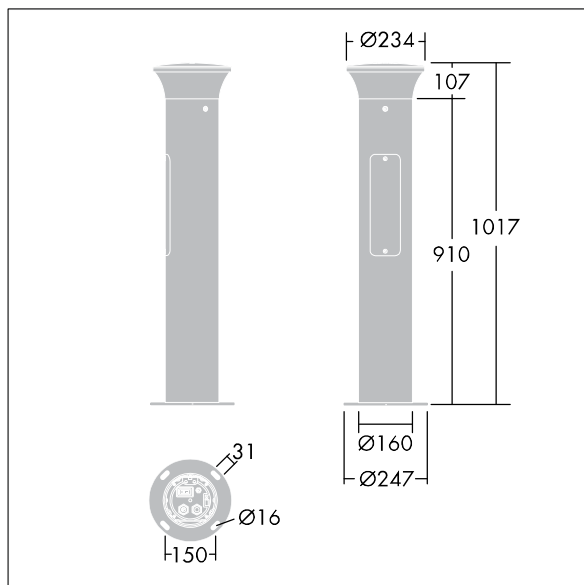

# THORN

96273277 TR B S 10L35 BPSW 730 RGB ASY CL1 MPL

ISO 9223 C5	IP66	IK10						T <sub>a</sub> 25
----------------	------	------	--	--	--	--	--	-------------------

## Borne Thor

Borne de faible épaisseur, élégante et anti-vandalisme asymétrique avec optique de haute performance. Pour Electronique, non gradable. Classe électrique IP66 I. Mât et socle : aluminium (EW AW 6060). Chapeau : aluminium fonderie (EN AC 44300). Diffuseur : Polycarbonate (PC) transparent anti-UV. Boîtier appareillage : Polycarbonate (PC). Couleur du chapeau et mât : gris anthracite 900 sablé thermopoudré (similaire à RAL7043). Bande d'éclairage décoratif RGB en bas de la tête, facile à configurer au moment de l'installation. Luminaire Equipé d'un 50% circuit de réduction de puissance, qui entre en vigueur 3 heures avant et 5 heures après un minuit calculé. Il peut être désactivé à l'installation avec un interrupteur interne facilement accessible. pré-câblé et prêt à installer. Boîtier de connexion nécessaire, à commander séparément. Livré avec LED 3 000 K

Fixation sur semelle : 4 x tiges de scellement M14 (à commander séparément), espacement : 150 mm

Dimensions : 160 x 160 x 1017 mm

Puissance du luminaire: 11,8 W

Poids : 7,7 kg

TLG\_ADLB\_F\_SLIMG.jpg

TLG\_ADLB\_M\_SLIM.wmf