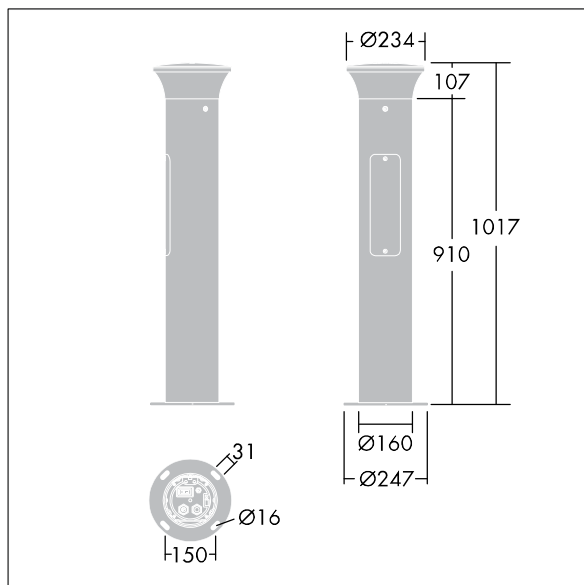

Borne Thor

THORN

96273275 TR B S 10L35 BPSW 740 RGB ASY CL1 MPL

ISO 9223 C5	IP66	IK10					T _a 25
----------------	------	------	--	--	--	--	-------------------

Borne Thor

Borne de faible épaisseur, élégante et anti-vandalisme asymétrique avec optique de haute performance. Pour Electronique, non gradable. Classe électrique IP66 I. Mât et socle : aluminium (EW AW 6060). Chapeau : aluminium fonderie (EN AC 44300). Diffuseur : Polycarbonate (PC) transparent anti-UV. Boîtier appareillage : Polycarbonate (PC). Couleur du chapeau et mât : gris anthracite 900 sablé thermopoudré (similaire à RAL7043). Bande d'éclairage décoratif RGB en bas de la tête, facile à configurer au moment de l'installation. Luminaire Equipé d'un 50% circuit de réduction de puissance, qui entre en vigueur 3 heures avant et 5 heures après un minuit calculé. Il peut être désactivé à l'installation avec un interrupteur interne facilement accessible. pré-câblé et prêt à installer. Boîtier de connexion nécessaire, à commander séparément. Livré avec LED 4 000 K

Fixation sur semelle : 4 x tiges de scellement M14 (à commander séparément), espacement : 150 mm

Dimensions : 160 x 160 x 1017 mm

Puissance du luminaire: 11,8 W

Poids : 7,7 kg

TLG_ADLB_F_SLIMG.jpg

TLG_ADLB_M_SLIM.wmf

Ce produit contient une source lumineuse de classe d'efficacité énergétique D.

Toutes les valeurs marquées d'un * sont des valeurs nominales. Thorn utilise des composants testés et éprouvés, en provenance des meilleurs fournisseurs. Dans certains cas isolés, il se peut qu'il y ait des pannes de nature technologique au niveau des LED individuels, pendant le cycle de vie nominal du produit. Les normes internationales fixent la tolérance du flux initial et de la charge associée à $\pm 10\%$. Sauf indication contraire, les valeurs sont applicables pour une température ambiante de 25 °C.