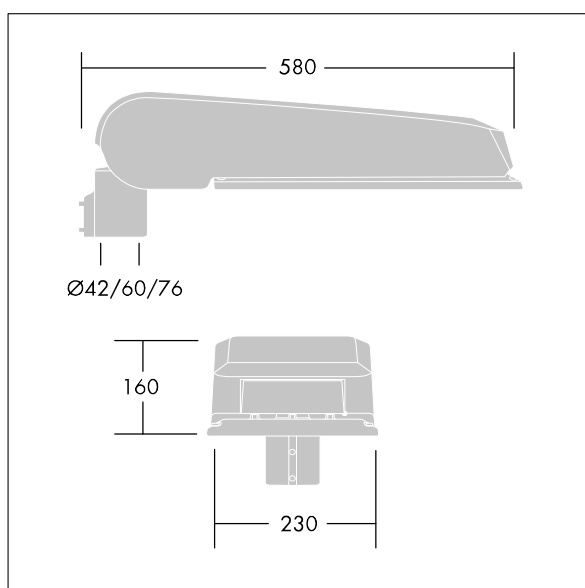

CiviTEQ

Lanterne d'éclairage routier LED de taille Large avec 48 LED et une optique Rue extra large 350mA. Electronique, Classe électrique II, IP66, IK08. Corps : aluminium (EN AC-44300) fonderie, Gris pâle 150 sablé et texturé (similaire à RAL9006). Fermeture : verre plat trempé. Vis : Acier inox, traitement Ecolubric®. Livré avec un adaptateur d'emmanchement Ø 60 mm qui convient pour montage top (inclinaison 0°/5°/10°) ou latéral (inclinaison -20°/-15°/-10°/-5°/0°). Equipé d'un 50% circuit de réduction de puissance, qui entre en vigueur 3 heures avant et 5 heures après un minuit calculé. Il peut être désactivé à l'installation avec un interrupteur interne facilement accessible. Livré avec LED 4 000 K. Protection contre la surtension : mode commun à une impulsion 10 kV et mode commun multi-impulsions 8 kV et mode différentiel multi-impulsions 6 kV. Si un système DALI permanent est connecté, mode différentiel et mode commun multi-impulsions 6 kV.

Dimensions : 580 x 230 x 160 mm
 Puissance du luminaire: 50 W
 Flux lumineux du luminaire: 8175 lm
 Efficacité lumineuse du luminaire: 164 lm/W
 Poids : 9,6 kg
 Scx : 0.115 m²

TLG_CTEQ_F_LMTP72LEDPDB.jpg