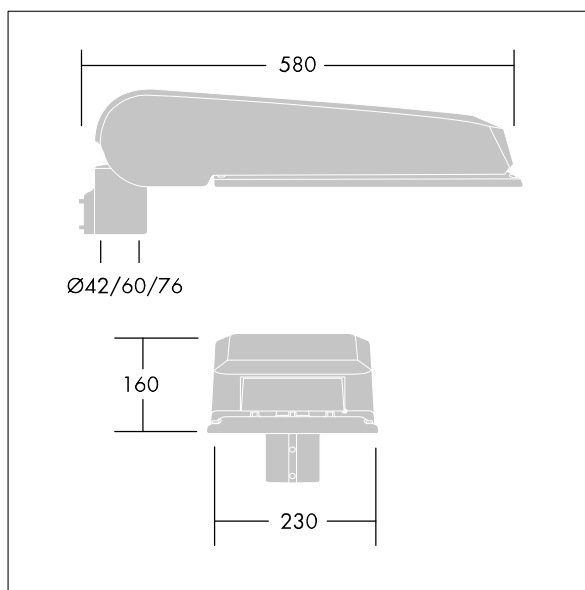

CiviTEQ

Lanterne d'éclairage routier LED de taille Large avec 60 LED et une optique Passage piéton 700mA. Classe électrique II, IP66, IK08. Corps : aluminium (EN AC-44300) fonderie, Gris pâle 150 sablé et texturé (similaire à RAL9006). Fermeture : verre trempé. Vis : Acier inox, traitement Ecolubric®. Livré avec un adaptateur d'emmanchement Ø 60 mm qui convient pour montage top (inclinaison 0°/5°/10°) ou latéral (inclinaison -20°/-15°/-10°/-5°/0°). Livré avec LED 5 700 K. Protection contre la surtension : mode commun à une impulsion 10 kV et mode commun multi-impulsions 8 kV et mode différentiel multi-impulsions 6 kV. Si un système DALI permanent est connecté, mode différentiel et mode commun multi-impulsions 6 kV.

Dimensions : 580 x 230 x 160 mm

Poids : 9,24 kg
Scx : 0.115 m²

TLG_CTEQ_F_LMTP72LEDPDB.jpg

TLG_CETQ_M_L.wmf

Ce produit contient des sources lumineuses d'une classe d'efficacité énergétique de D.