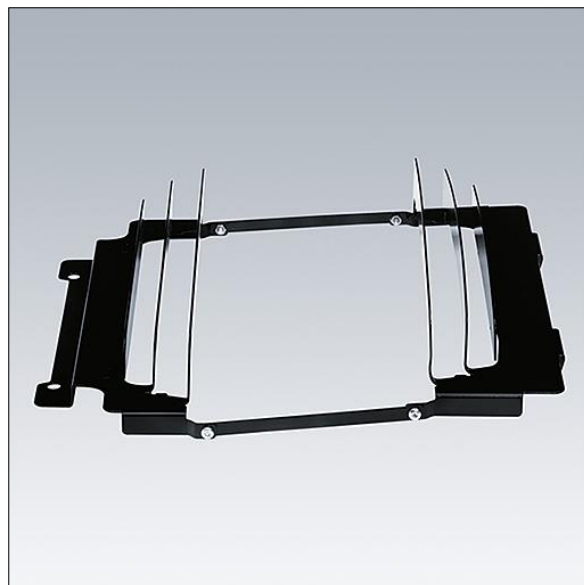

**CiviTEQ**

**96643221 CQ S LOUVRES FRONT & BACK**

**THORN**

CiviTEQ

TLG\_CTEQ\_F\_LOUVRES.jpg

Toutes les valeurs marquées d'un \* sont des valeurs nominales. Sauf indication contraire, les valeurs sont applicables pour une température ambiante de 25 °C.