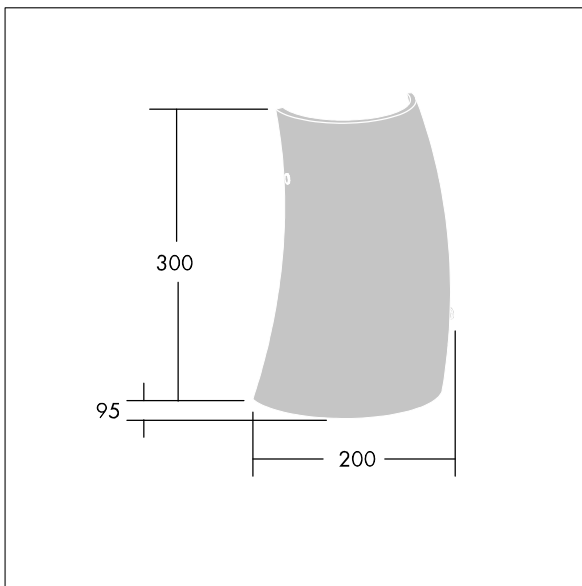

96642921 LYRIC DECO LED1550-840 HFI-X MWA-R OP

Luminaire décoratif LED fixation murale, élégant, de forme tubulaire incurvée. Appareillage gradable DALI. Classe électrique I, IP20. Diffuseur : verre opale. Livré avec LED 4 000 K.

Dimensions : 200 x 95 x 300 mm
 Puissance du luminaire: 12,4 W
 Flux lumineux du luminaire: 1550 lm
 Efficacité lumineuse du luminaire: 125 lm/W
 Poids : 1,4 kg

TLG_LYRD_F_WALLPDB.jpg

TLG_LYRD_M_DX_AP.wmf