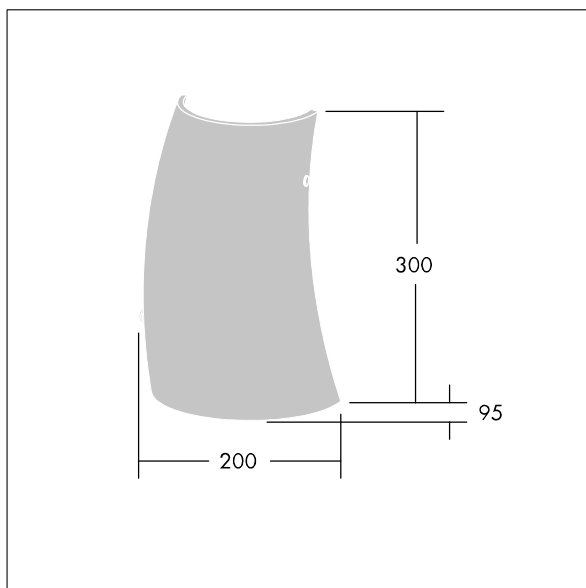

## 96642920 LYRIC DECO LED1550-830 HFI-X MWA-L OP

Luminaire décoratif LED fixation murale, élégant, de forme tubulaire incurvée. Appareillage gradable DALI. Classe électrique I, IP20. Diffuseur : verre opale. Livré avec LED 3 000 K.

Dimensions : 200 x 95 x 300 mm  
 Puissance du luminaire: 12,4 W  
 Flux lumineux du luminaire: 1550 lm  
 Efficacité lumineuse du luminaire: 125 lm/W  
 Poids : 1,4 kg

TLG\_LYRD\_F\_WALLPDB.jpg

TLG\_LYRD\_M\_DX\_AP02.wmf