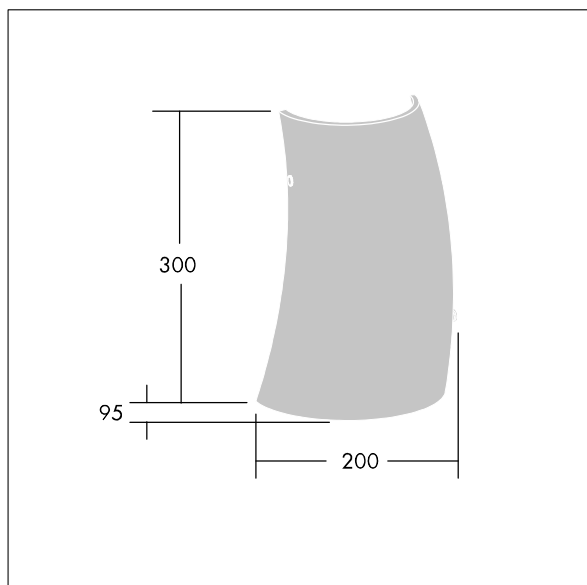

## 96642919 LYRIC DECO LED1550-830 HFI-X MWA-R OP

Luminaire décoratif LED fixation murale, élégant, de forme tubulaire incurvée. Appareillage gradable DALI. Classe électrique I, IP20. Diffuseur : verre opale. Livré avec LED 3 000 K.

Dimensions : 200 x 95 x 300 mm  
 Puissance du luminaire: 12,4 W  
 Flux lumineux du luminaire: 1550 lm  
 Efficacité lumineuse du luminaire: 125 lm/W  
 Poids : 1,4 kg

TLG\_LYRD\_F\_WALLPDB.jpg

TLG\_LYRD\_M\_DX\_AP.wmf