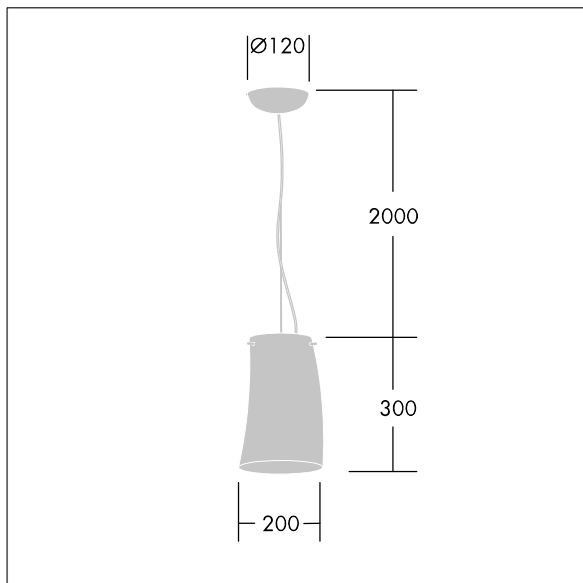

96642773 LYRIC DECO LED1050-830 HF MSU OP

Luminaire décoratif LED suspendu, élégant, de forme tubulaire incurvée. non gradable. Classe électrique I, IP20. Diffuseur : verre opale. Livré avec LED 3 000 K.

Dimensions : Ø200 x 300 mm
 Puissance du luminaire: 18 W
 Flux lumineux du luminaire: 1050 lm
 Efficacité lumineuse du luminaire: 58 lm/W
 Poids : 2,2 kg

TLG_LYRD_F_SUSPPDB.jpg

TLG_LYRD_M_SOSP.wmf

Ce produit contient une source lumineuse de classe d'efficacité énergétique E.