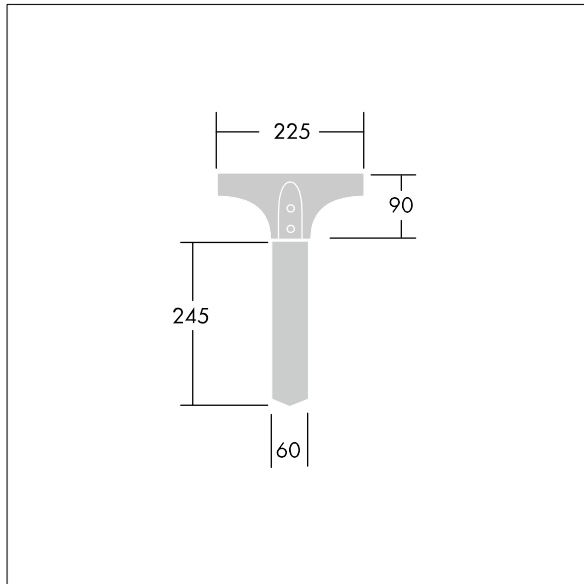

Olsys Area

96262334 OLSYS1 SPIKE

THORN

Olsys Area

Fourche au sol pour luminaire Olsys 1. Livré avec adaptateur de luminaire. En aluminium, thermopoudré proche RAL9006.

TLG_OSYS_M_96262334.wmf

Toutes les valeurs marquées d'un * sont des valeurs nominales. Sauf indication contraire, les valeurs sont applicables pour une température ambiante de 25 °C.