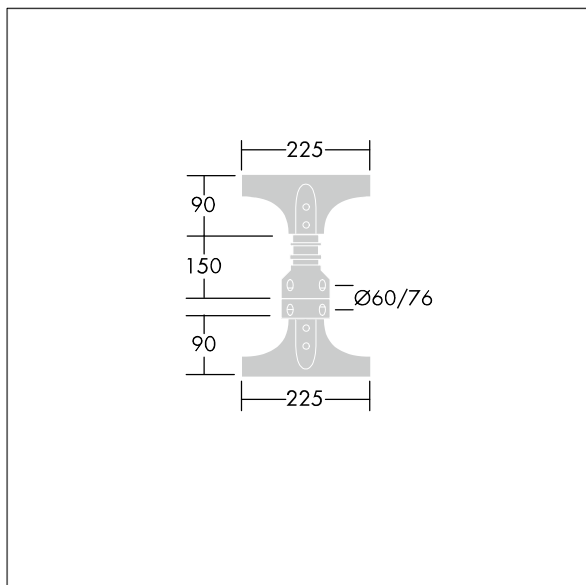

Olsys Street

96262299 OLSYS1 MTP 60/76 x2

THORN

Olsys Street

Accessoire pour montage top double pour mâts à rotule de 60 ou 76 mm. Livré avec adaptateur(s) de luminaire Olsys 1. En aluminium, thermopoudré proche RAL9006.

TLG_OSYS_F_2DBLEMPTPDB.jpg

TLG_OSYS_M_96262299MPT60-76X2.wmf

Toutes les valeurs marquées d'un * sont des valeurs nominales. Sauf indication contraire, les valeurs sont applicables pour une température ambiante de 25 °C.