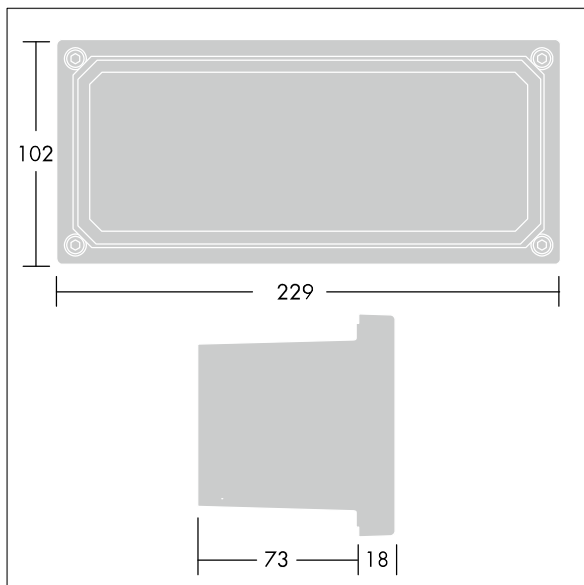

Linn

96262133 LINN RCT FR GL FRAME

THORN

Linn

Cadre à verre sablé pour luminaire Linn rectangulaire.

TLG_LINN_F_LEDRECTFR.jpg

TLG_LINN_M_LDRCTGL.wmf

Toutes les valeurs marquées d'un * sont des valeurs nominales. Sauf indication contraire, les valeurs sont applicables pour une température ambiante de 25 °C.