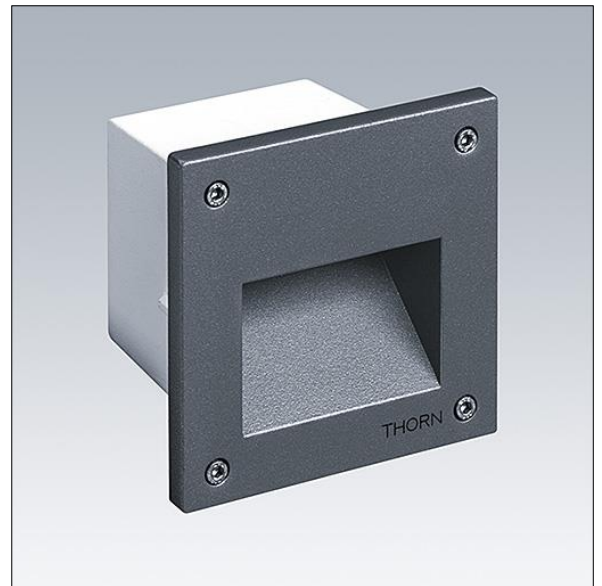

## 96262131 LINN SQ BAF FRAME

### Linn

Cadre coupe-flux pour luminaire carré Linn.

TLG\_LINN\_F\_SQBAFFLEPDB.jpg

TLG\_LINN\_M\_LDSQINVS.wmf

Toutes les valeurs marquées d'un \* sont des valeurs nominales. Sauf indication contraire, les valeurs sont applicables pour une température ambiante de 25 °C.