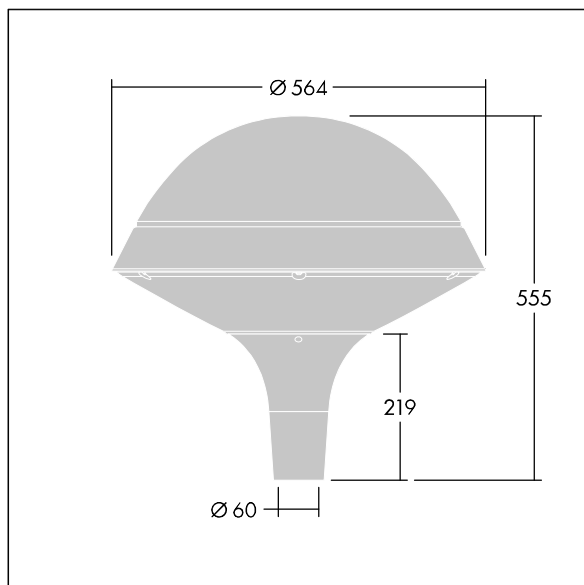

### Plurio

Plurio Direct : Lanterne LED décorative à montage top avec distribution Radialement symétrique. Driver avec 18 LED entraînés à 700mA. Classe électrique I, IP66, IK08. Base : coulé aluminium, thermopoudré gris argent. Chapeau : forme rond, aluminium, texturé gris argent. Diffuseur : anti-UV, transparent Polycarbonate (PC) avec prismes anti-éblouissement. Optique à lentille direct avec réflecteur interne Equipé d'un 50% circuit de réduction de puissance, qui entre en vigueur 3 heures avant et 5 heures après un minuit calculé. Il peut être désactivé à l'installation avec un interrupteur interne facilement accessible. Livré avec LED 4 000 K. Montage top sur mât de Ø 60mm.

Émissions lumineuses vers le haut inférieures à 1 %.

Dimensions : Ø564 x 555 mm

Puissance du luminaire: 39 W

Flux lumineux du luminaire: 4724 lm

Efficacité lumineuse du luminaire: 121 lm/W

Poids : 9,5 kg

Scx : 0.191 m<sup>2</sup>

TLG\_PLRL\_F\_DRC\_GY.jpg

TLG\_PLRL\_M\_DRC\_T60.wmf

Ce produit contient une source lumineuse de classe d'efficacité énergétique D.

Toutes les valeurs marquées d'un \* sont des valeurs nominales. Thorn utilise des composants testés et éprouvés, en provenance des meilleurs fournisseurs. Dans certains cas isolés, il se peut qu'il y ait des pannes de nature technologique au niveau des LED individuels, pendant le cycle de vie nominal du produit. Les normes internationales fixent la tolérance du flux initial et de la charge associée à  $\pm 10\%$ . Sauf indication contraire, les valeurs sont applicables pour une température ambiante de 25 °C.