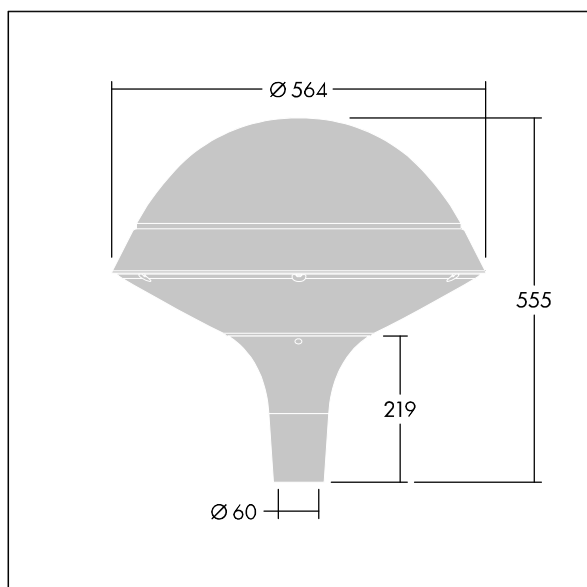

96260700 PLD R 18L70-740 R/S BS 3550 T60 CL2 GY

Plurio

Plurio Direct : Lanterne LED décorative à montage top avec distribution Radialement symétrique. Driver avec 18 LED entraînés à 700mA. Classe électrique II, IP66, IK08. Base : coulé aluminium, thermopoudré gris argent. Chapeau : forme rond, aluminium, texturé gris argent. Diffuseur : anti-UV, transparent Polycarbonate (PC) avec prismes anti-éblouissement. Optique à lentille direct avec réflecteur interne Equipé d'un 50% circuit de réduction de puissance, qui entre en vigueur 3 heures avant et 5 heures après un minuit calculé. Il peut être désactivé à l'installation avec un interrupteur interne facilement accessible. Livré avec LED 4 000 K. Montage top sur mât de Ø 60mm.

Émissions lumineuses vers le haut inférieures à 1 %.

Dimensions : Ø564 x 555 mm

Puissance du luminaire: 39 W

Flux lumineux du luminaire: 4724 lm

Efficacité lumineuse du luminaire: 121 lm/W

Poids : 9,5 kg

Scx : 0.191 m²

TLG_PLRL_F_DRC_GY.jpg

TLG_PLRL_M_DRC_T60.wmf

Ce produit contient une source lumineuse de classe d'efficacité énergétique D.

Toutes les valeurs marquées d'un * sont des valeurs nominales. Thorn utilise des composants testés et éprouvés, en provenance des meilleurs fournisseurs. Dans certains cas isolés, il se peut qu'il y ait des pannes de nature technologique au niveau des LED individuels, pendant le cycle de vie nominal du produit. Les normes internationales fixent la tolérance du flux initial et de la charge associée à $\pm 10\%$. Sauf indication contraire, les valeurs sont applicables pour une température ambiante de 25 °C.